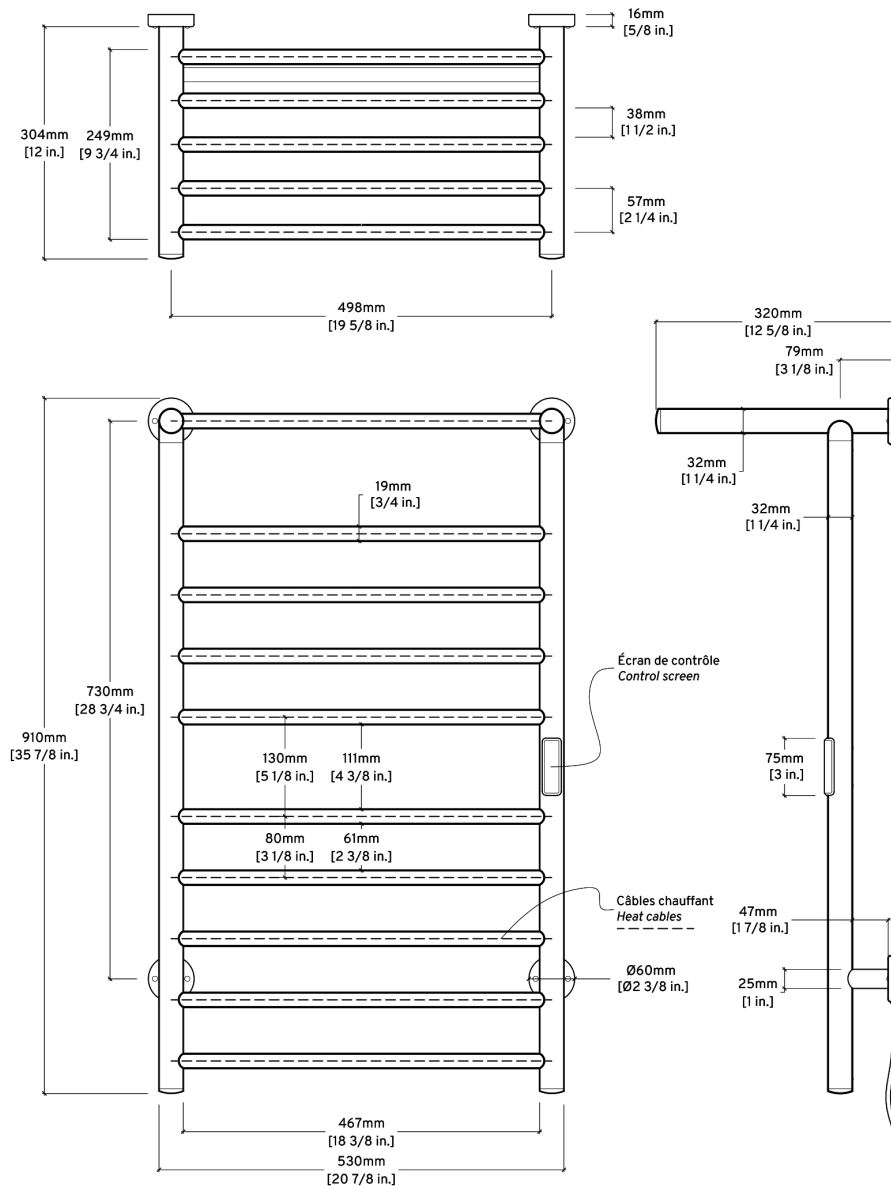

Chauffe-serviettes / Towel warmer

Modèle / Model : OD-0810 (SYMPHONY)

Les dimensions inscrites sur les dessins sont à titre de référence seulement, veuillez mesurer le produit en main directement si requis lors de l'installation. Les dimensions des appareils sont nominales et peuvent varier à l'intérieur de la plage de tolérance de $\pm 1/4$ po. (6,3 mm). Ces dimensions peuvent être modifiées et il est important de consulter notre site internet www.odass.ca afin d'avoir accès à toutes les informations à jour.

The dimensions listed on the drawings are for reference only, please measure the product in hand directly if required during installation. The dimensions of the devices are nominal and may vary within the tolerance range of $\pm 1/4$ inch (6,3 mm). These measures can be modified so please visit our website www.odass.ca for access to all up-to-date information.