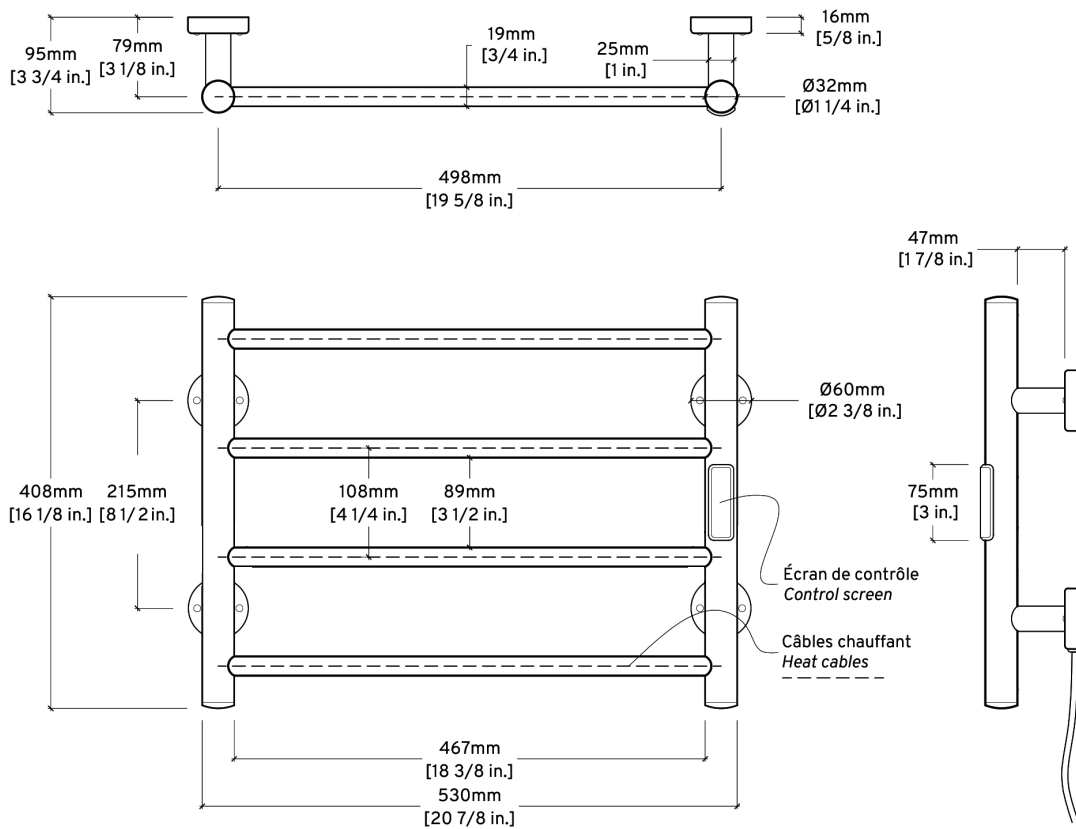

Chauffe-serviettes / Towel warmer

Modèle / Model : OD-0704 (MALTE)

Les dimensions inscrites sur les dessins sont à titre de référence seulement, veuillez mesurer le produit en main directement si requis lors de l'installation. Les dimensions des appareils sont nominales et peuvent varier à l'intérieur de la plage de tolérance de $\pm 1/4$ po. (6,3 mm). Ces dimensions peuvent être modifiées et il est important de consulter notre site internet www.odass.ca afin d'avoir accès à toutes les informations à jour.

The dimensions listed on the drawings are for reference only, please measure the product in hand directly if required during installation. The dimensions of the devices are nominal and may vary within the tolerance range of $\pm 1/4$ inch (6,3 mm). These measures can be modified so please visit our website www.odass.ca for access to all up-to-date information.