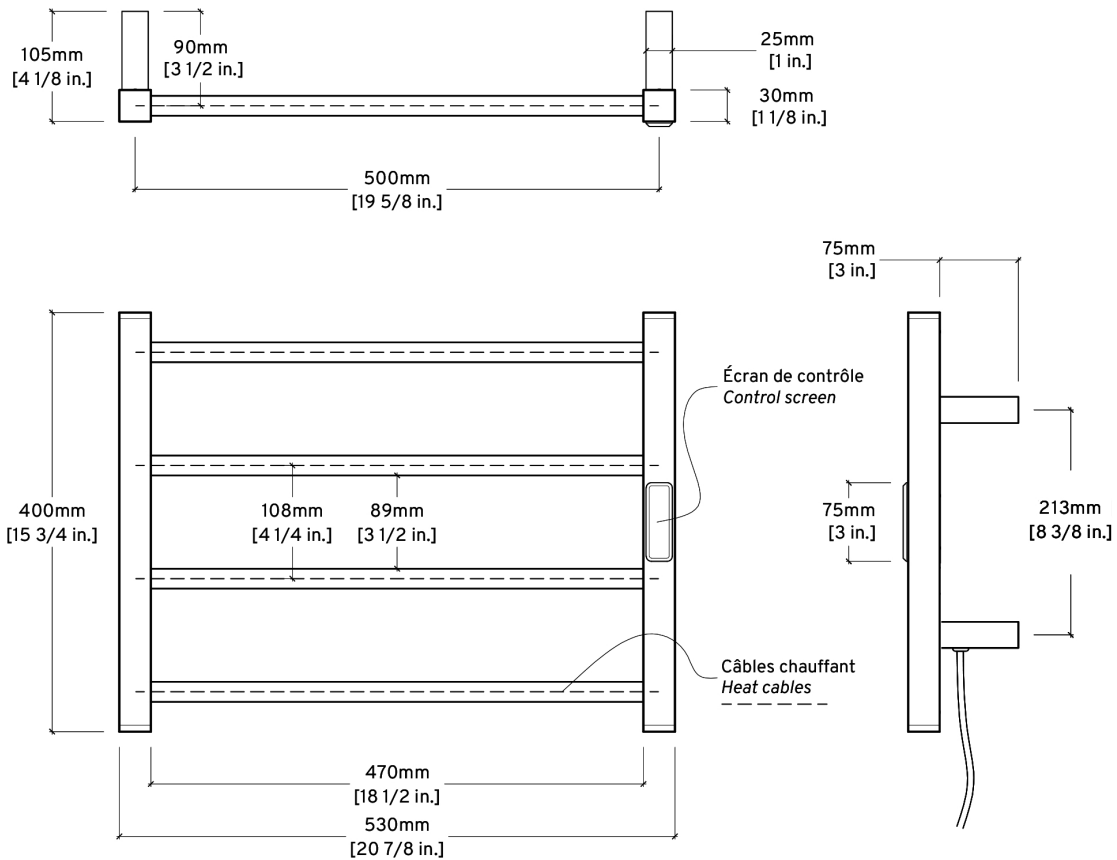

Chauffe-serviettes / Towel warmer

Modèle / Model : OD-0604 (KONY)

Les dimensions inscrites sur les dessins sont à titre de référence seulement, veuillez mesurer le produit en main directement si requis lors de l'installation. Les dimensions des appareils sont nominales et peuvent varier à l'intérieur de la plage de tolérance de $\pm 1/4$ po. (6,3 mm). Ces dimensions peuvent être modifiées et il est important de consulter notre site internet www.odass.ca afin d'avoir accès à toutes les informations à jour.

The dimensions listed on the drawings are for reference only, please measure the product in hand directly if required during installation. The dimensions of the devices are nominal and may vary within the tolerance range of $\pm 1/4$ inch (6,3 mm). These measures can be modified so please visit our website www.odass.ca for access to all up-to-date information.