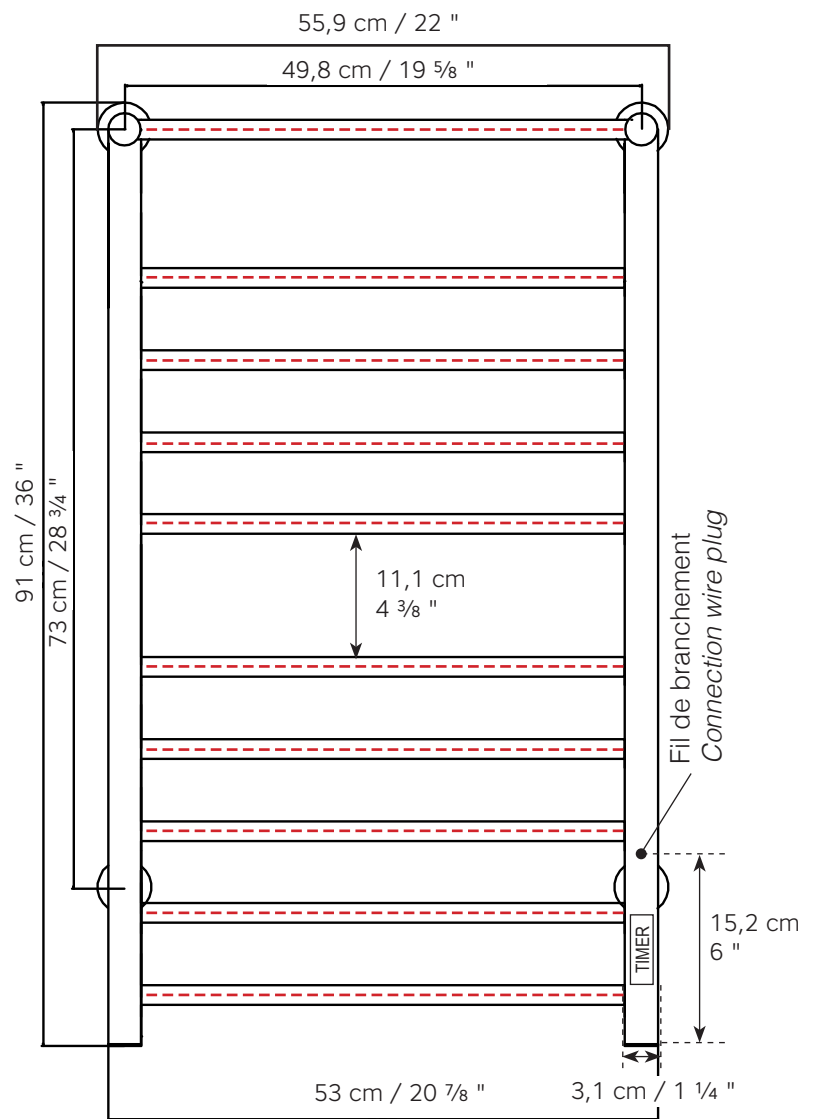

# Dessin technique Spec sheet

Modèle/Model : OD-0810\_MB | OD-0810\_SS

CHAUFFE-SERVIETTES / TOWEL WARMER

Légende : Câble électrique  
 Legend : Electric wire

Vue de face  
Front view

Vue de côté  
Side view

Circonférence de la rosette  
Rosette circumference

Vue de haut  
Seen from above