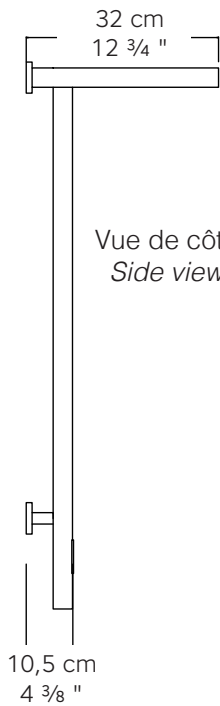

# Dessin technique Spec sheet

Modèle/Model : OD-0810\_MB | OD-0810\_SS

CHAUFFE-SERVIETTES / TOWEL WARMER

Légende : Câble électrique  
 Legend : Electric wire

Vue de face  
Front view

Vue de côté  
Side view

Circonférence de la rosette  
Rosette circumference

Vue de haut  
Seen from above