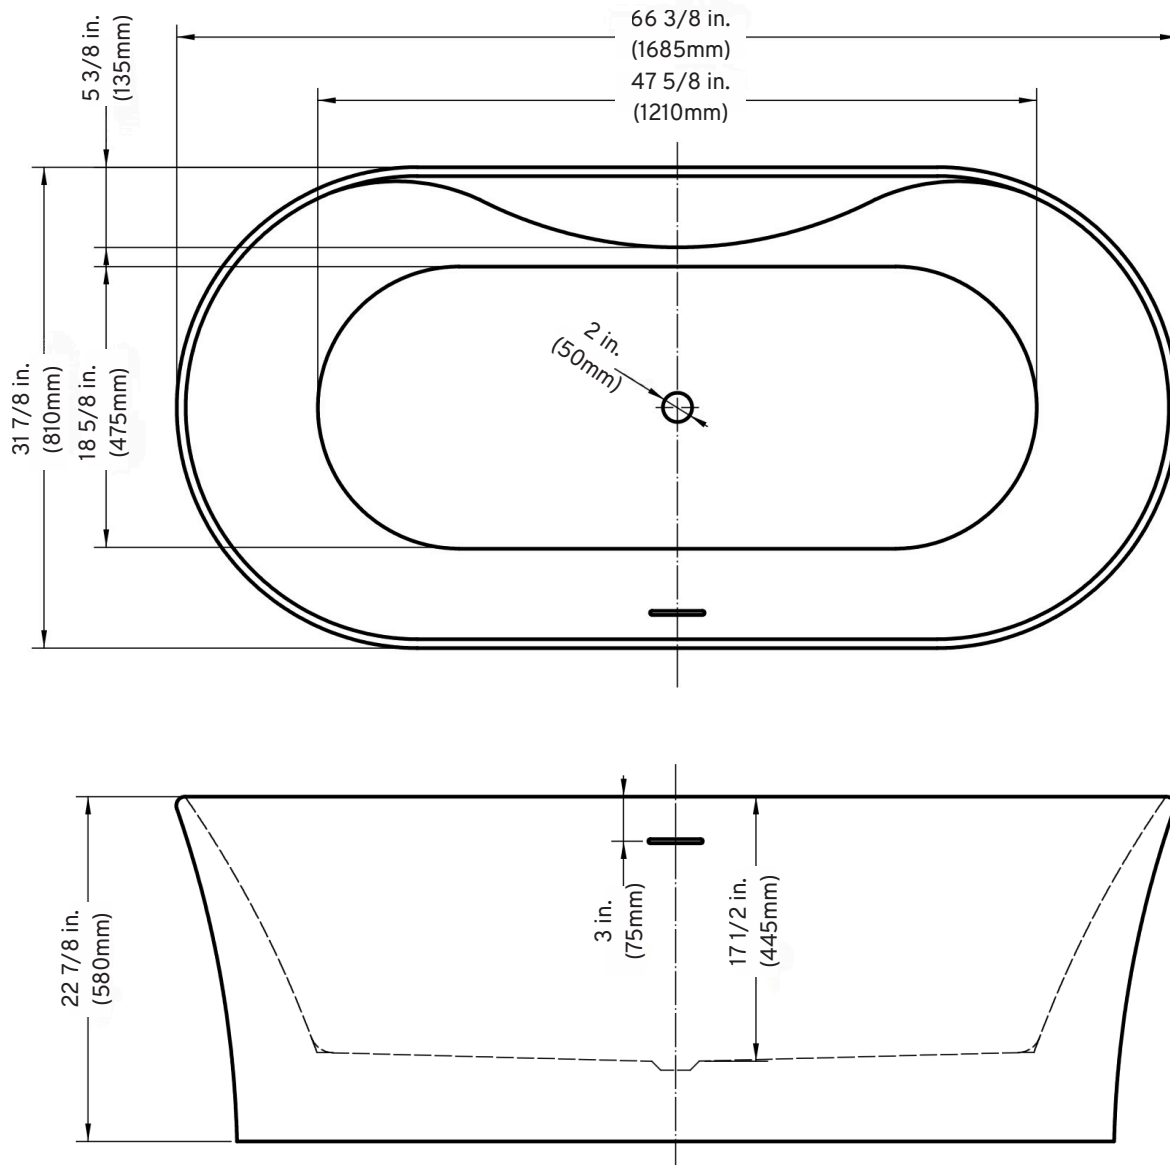

Bain autoportant / Freestanding bathtub

Modèle / Model : OD-6227 (BELLI II)

Les dimensions inscrites sur les dessins sont à titre de référence seulement, veuillez mesurer le produit en main directement si requis lors de l'installation. Les dimensions des appareils sont nominales et peuvent varier à l'intérieur de la plage de tolérance de $\pm 1/4$ po. (6,3 mm). Ces dimensions peuvent être modifiées et il est important de consulter notre site internet www.odass.ca afin d'avoir accès à toutes les informations à jour. The dimensions listed on the drawings are for reference only, please measure the product in hand directly if required during installation. The dimensions of the devices are nominal and may vary within the tolerance range of $\pm 1/4$ inch (6,3 mm). These measures can be modified so please visit our website www.odass.ca for access to all up-to-date information.