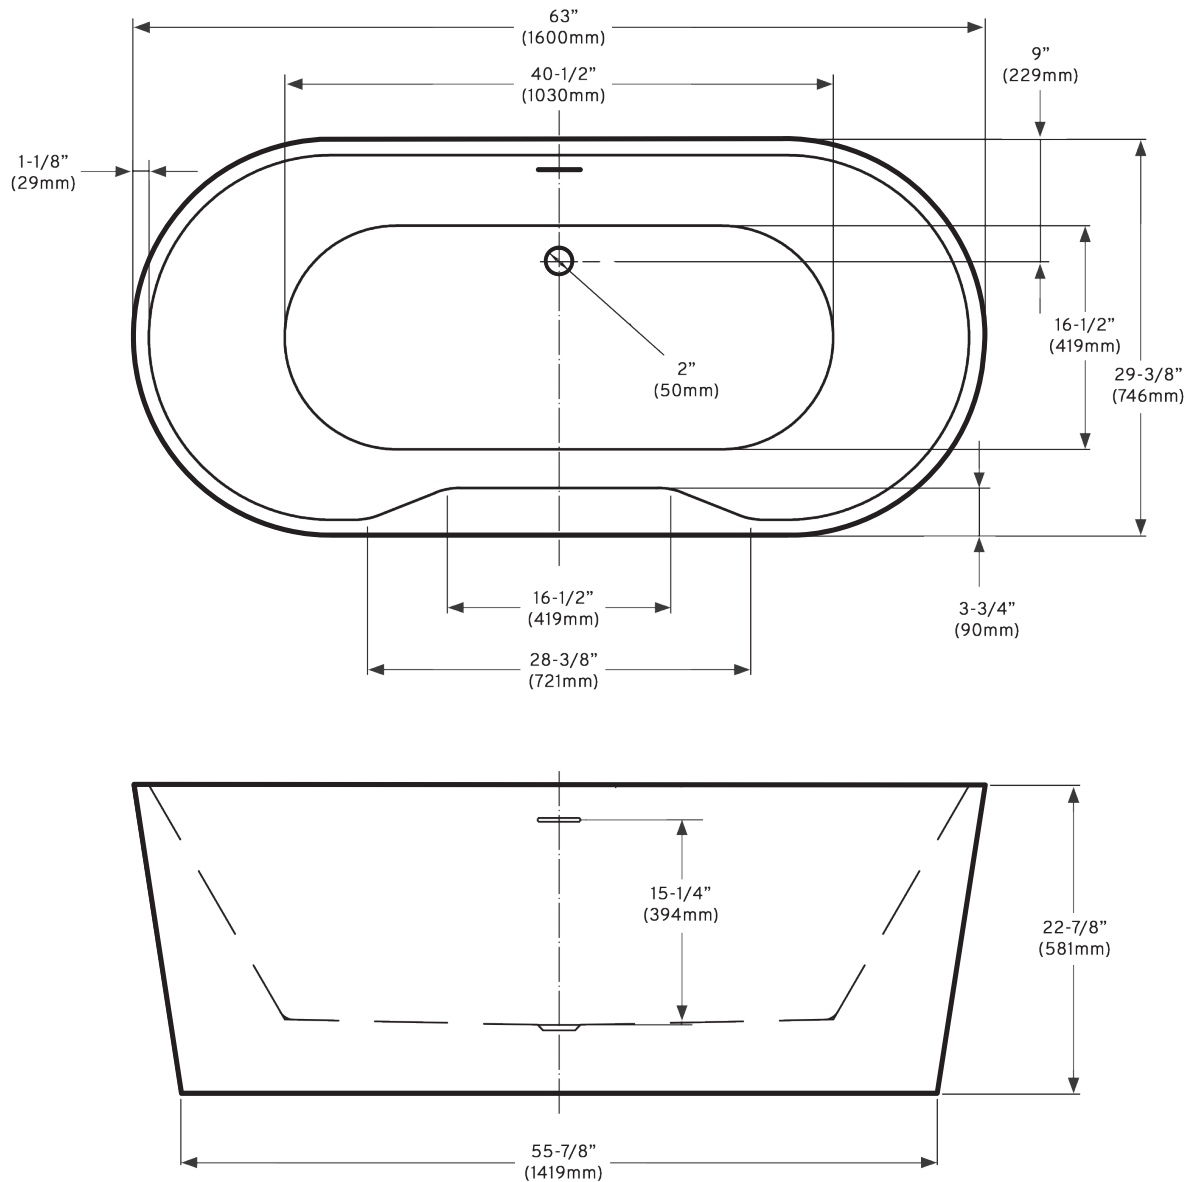

# Bain autoportant / Freestanding bathtub

Modèle / Model : OD-6218 (ORIGAN)

Les dimensions inscrites sur les dessins sont à titre de référence seulement, veuillez mesurer le produit en main directement si requis lors de l'installation. Les dimensions des appareils sont nominales et peuvent varier à l'intérieur de la plage de tolérance de  $\pm 1/4$  po. (6,3 mm). Ces dimensions peuvent être modifiées et il est important de consulter notre site internet [www.odass.ca](http://www.odass.ca) afin d'avoir accès à toutes les informations à jour.

The dimensions listed on the drawings are for reference only, please measure the product in hand directly if required during installation. The dimensions of the devices are nominal and may vary within the tolerance range of  $\pm 1/4$  inch (6,3 mm). These measures can be modified so please visit our website [www.odass.ca](http://www.odass.ca) for access to all up-to-date information.