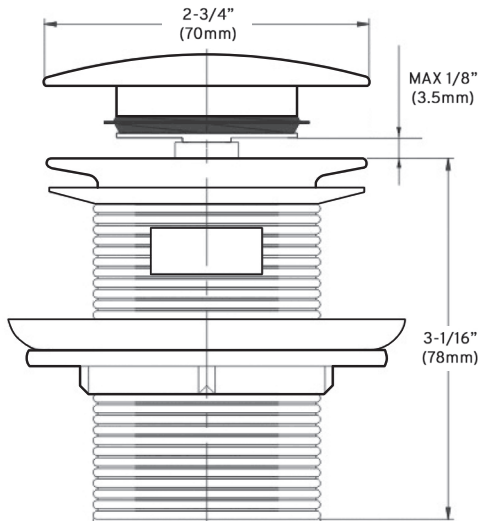

# Drain à bouton poussoir (bain) / Pop-up drain (bathtub)

Modèle / Model : OD-6270

Accessoires / accessories : Bride de trop-plein carré & rond / Square & round overflow flange

Les dimensions inscrites sur les dessins sont à titre de référence seulement, veuillez mesurer le produit en main directement si requis lors de l'installation. Les dimensions des appareils sont nominales et peuvent varier à l'intérieur de la plage de tolérance de  $\pm 1/4$  po. (6,3 mm). Ces dimensions peuvent être modifiées et il est important de consulter notre site internet [www.odass.ca](http://www.odass.ca) afin d'avoir accès à toutes les informations à jour.

The dimensions listed on the drawings are for reference only, please measure the product in hand directly if required during installation. The dimensions of the devices are nominal and may vary within the tolerance range of  $\pm 1/4$  inch (6,3 mm). These measures can be modified so please visit our website [www.odass.ca](http://www.odass.ca) for access to all up-to-date information.