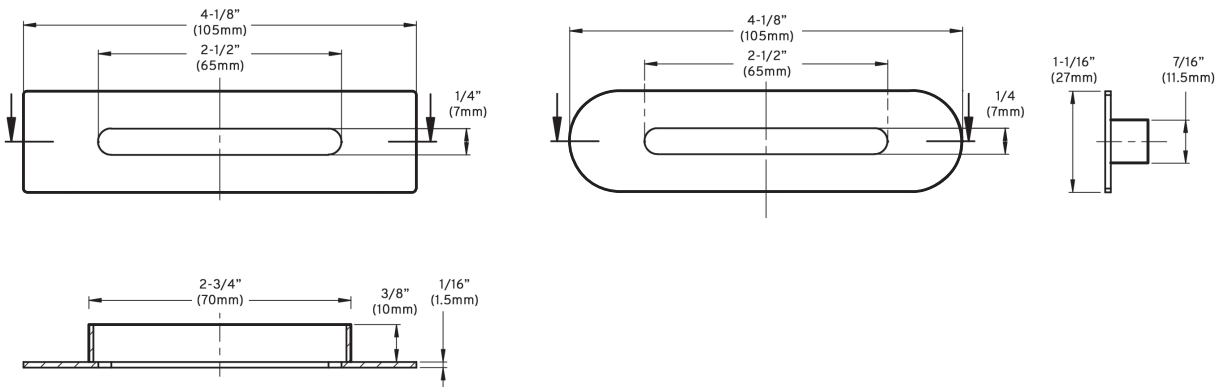

# Drain à bouton poussoir (bain) / Pop-up drain (bathtub)

Modèle / Model : OD-6270

Accessoires / accessories : Bride de trop-plein carré & rond / Square & round overflow flange

Les dimensions inscrites sur les dessins sont à titre de référence seulement, veuillez mesurer le produit en main directement si requis lors de l'installation. Les dimensions des appareils sont nominales et peuvent varier à l'intérieur de la plage de tolérance de  $\pm 1/4$  po. (6,3 mm). Ces dimensions peuvent être modifiées et il est important de consulter notre site internet [www.odass.ca](http://www.odass.ca) afin d'avoir accès à toutes les informations à jour.

The dimensions listed on the drawings are for reference only, please measure the product in hand directly if required during installation. The dimensions of the devices are nominal and may vary within the tolerance range of  $\pm 1/4$  inch (6,3 mm). These measures can be modified so please visit our website [www.odass.ca](http://www.odass.ca) for access to all up-to-date information.