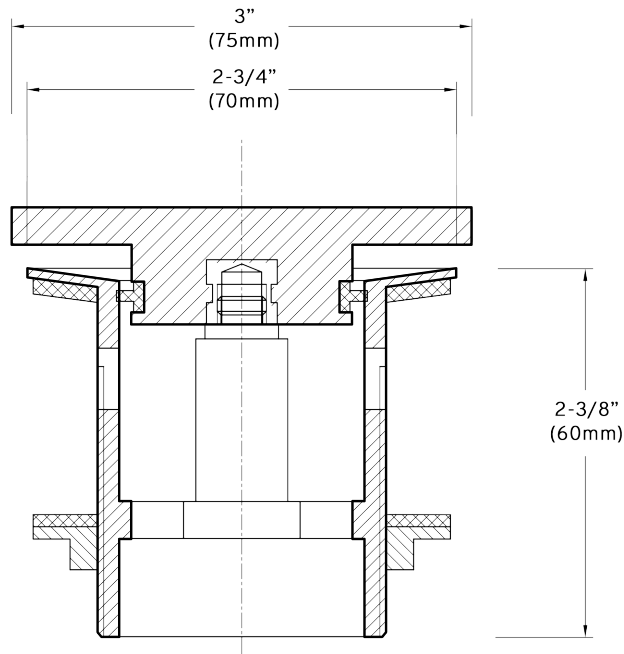

# Drain à bouton poussoir (bain) / Pop-up drain (bathtub)

Modèle / Model : OD-6275

Les dimensions inscrites sur les dessins sont à titre de référence seulement, veuillez mesurer le produit en main directement si requis lors de l'installation. Les dimensions des appareils sont nominales et peuvent varier à l'intérieur de la plage de tolérance de  $\pm 1/4$  po. (6,3 mm). Ces dimensions peuvent être modifiées et il est important de consulter notre site internet [www.odass.ca](http://www.odass.ca) afin d'avoir accès à toutes les informations à jour.

The dimensions listed on the drawings are for reference only, please measure the product in hand directly if required during installation. The dimensions of the devices are nominal and may vary within the tolerance range of  $\pm 1/4$  inch (6,3 mm). These measures can be modified so please visit our website [www.odass.ca](http://www.odass.ca) for access to all up-to-date information.