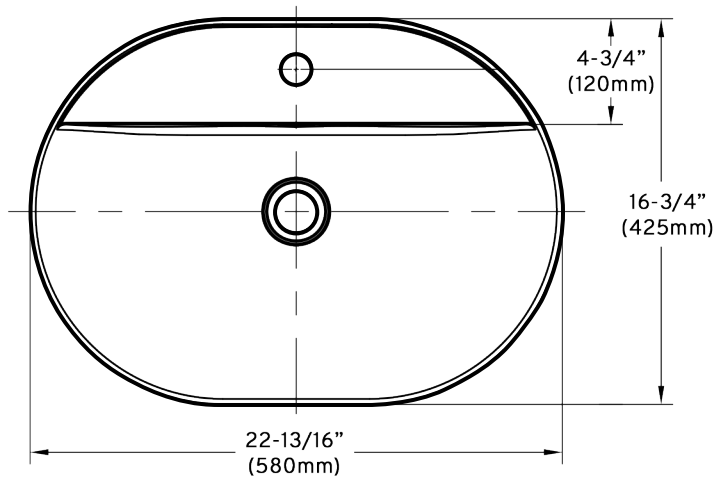

Lavabo vasque / Surface washbasin

Modèle / Model : OD-1720-SLMW & SLMB (CLEYA III & CLEYA IV)

Les dimensions inscrites sur les dessins sont à titre de référence seulement, veuillez mesurer le produit en main directement si requis lors de l'installation. Les dimensions des appareils sont nominales et peuvent varier à l'intérieur de la plage de tolérance de $\pm 1/4$ po. (6,3 mm). Ces dimensions peuvent être modifiées et il est important de consulter notre site internet www.odass.ca afin d'avoir accès à toutes les informations à jour.

The dimensions listed on the drawings are for reference only, please measure the product in hand directly if required during installation. The dimensions of the devices are nominal and may vary within the tolerance range of $\pm 1/4$ inch (6,3 mm). These measures can be modified so please visit our website www.odass.ca for access to all up-to-date information.