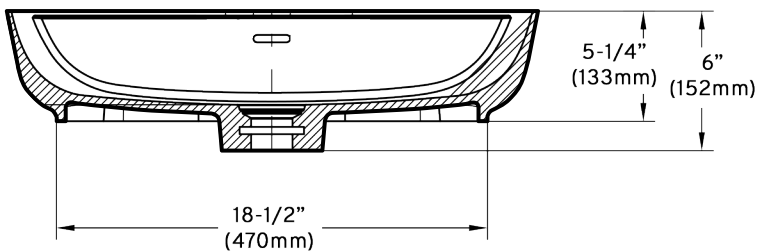

Lavabo vasque / Surface washbasin

Modèle / Model : OD-1720-SLMW & SLMB (CLEYA III & CLEYA IV)

Les dimensions inscrites sur les dessins sont à titre de référence seulement, veuillez mesurer le produit en main directement si requis lors de l'installation. Les dimensions des appareils sont nominales et peuvent varier à l'intérieur de la plage de tolérance de $\pm 1/4$ po. (6,3 mm). Ces dimensions peuvent être modifiées et il est important de consulter notre site internet www.odass.ca afin d'avoir accès à toutes les informations à jour.

The dimensions listed on the drawings are for reference only, please measure the product in hand directly if required during installation. The dimensions of the devices are nominal and may vary within the tolerance range of $\pm 1/4$ inch (6,3 mm). These measures can be modified so please visit our website www.odass.ca for access to all up-to-date information.