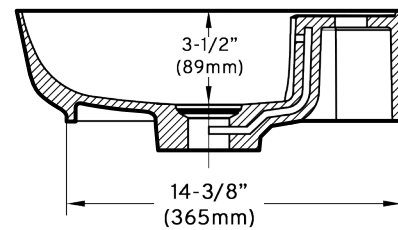

Lavabo vasque / Surface washbasin

Modèle / Model : OD-1720-SLMW & SLMB (CLEYA III & CLEYA IV)

Les dimensions inscrites sur les dessins sont à titre de référence seulement, veuillez mesurer le produit en main directement si requis lors de l'installation. Les dimensions des appareils sont nominales et peuvent varier à l'intérieur de la plage de tolérance de $\pm 1/4$ po. (6,3 mm). Ces dimensions peuvent être modifiées et il est important de consulter notre site internet www.odass.ca afin d'avoir accès à toutes les informations à jour.

The dimensions listed on the drawings are for reference only, please measure the product in hand directly if required during installation. The dimensions of the devices are nominal and may vary within the tolerance range of $\pm 1/4$ inch (6,3 mm). These measures can be modified so please visit our website www.odass.ca for access to all up-to-date information.