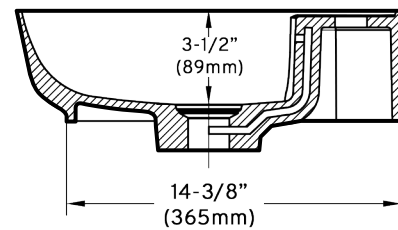

Lavabo vasque / Surface washbasin

Modèle / Model : OD-1720-MW & MB (CLEYA I & CLEYA II)

Les dimensions inscrites sur les dessins sont à titre de référence seulement, veuillez mesurer le produit en main directement si requis lors de l'installation. Les dimensions des appareils sont nominales et peuvent varier à l'intérieur de la plage de tolérance de $\pm 1/4$ po. (6,3 mm). Ces dimensions peuvent être modifiées et il est important de consulter notre site internet www.odass.ca afin d'avoir accès à toutes les informations à jour.

The dimensions listed on the drawings are for reference only, please measure the product in hand directly if required during installation. The dimensions of the devices are nominal and may vary within the tolerance range of $\pm 1/4$ inch (6,3 mm). These measures can be modified so please visit our website www.odass.ca for access to all up-to-date information.