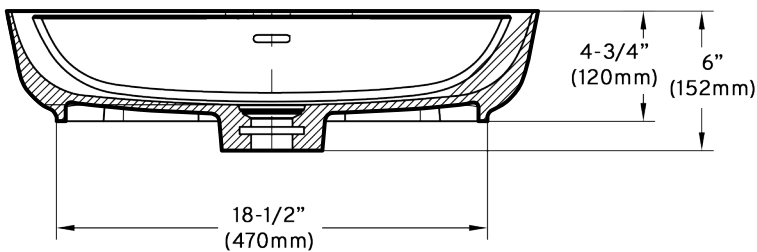

Lavabo vasque / Surface washbasin

Modèle / Model : OD-1720-MW & MB (CLEYA I & CLEYA II)

Les dimensions inscrites sur les dessins sont à titre de référence seulement, veuillez mesurer le produit en main directement si requis lors de l'installation. Les dimensions des appareils sont nominales et peuvent varier à l'intérieur de la plage de tolérance de $\pm 1/4$ po. (6,3 mm). Ces dimensions peuvent être modifiées et il est important de consulter notre site internet www.odass.ca afin d'avoir accès à toutes les informations à jour.

The dimensions listed on the drawings are for reference only, please measure the product in hand directly if required during installation. The dimensions of the devices are nominal and may vary within the tolerance range of $\pm 1/4$ inch (6,3 mm). These measures can be modified so please visit our website www.odass.ca for access to all up-to-date information.