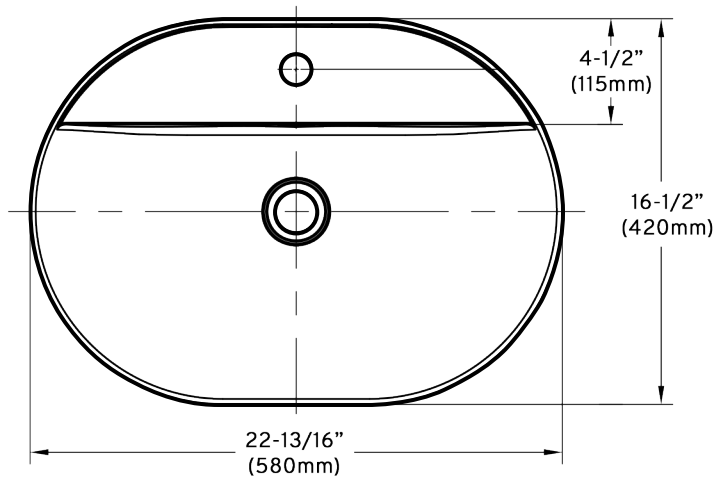

Lavabo vasque / Surface washbasin

Modèle / Model : OD-1720-MW & MB (CLEYA I & CLEYA II)

Les dimensions inscrites sur les dessins sont à titre de référence seulement, veuillez mesurer le produit en main directement si requis lors de l'installation. Les dimensions des appareils sont nominales et peuvent varier à l'intérieur de la plage de tolérance de $\pm 1/4$ po. (6,3 mm). Ces dimensions peuvent être modifiées et il est important de consulter notre site internet www.odass.ca afin d'avoir accès à toutes les informations à jour.

The dimensions listed on the drawings are for reference only, please measure the product in hand directly if required during installation. The dimensions of the devices are nominal and may vary within the tolerance range of $\pm 1/4$ inch (6,3 mm). These measures can be modified so please visit our website www.odass.ca for access to all up-to-date information.