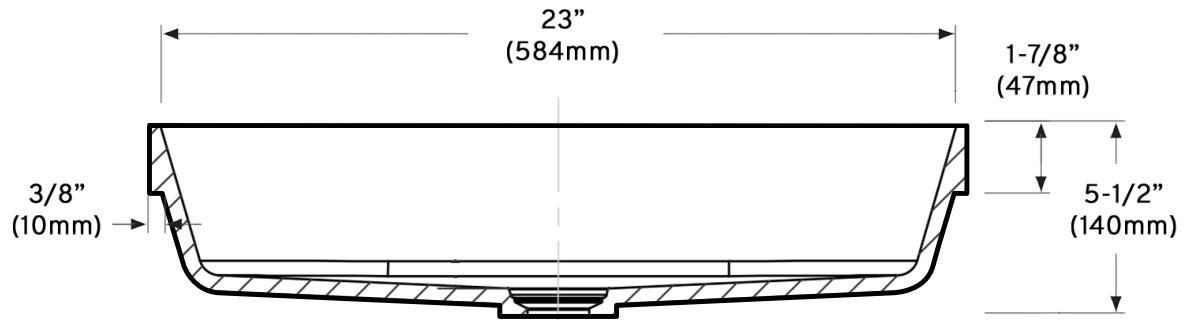

DESSIN TECHNIQUE / TECHNICAL DRAWING

odass

Lavabo semi-encasté/ Semi-recessed washbasin

Modèle / Model: OD-1865

Les dimensions des appareils sont nominales et peuvent varier à l'intérieur de la plage de tolérance de $\pm 1/4"$ (0,63 cm). Ces mesures peuvent être modifiées. Veuillez consulter notre site internet <http://www.odass.ca> afin d'avoir accès à toutes les dimensions et à toutes les informations à jour.

The dimensions of the devices are nominal and may vary within the tolerance range of $\pm 1/4"$ (0.63 cm). These measures can be modified. Please visit our website <http://www.odass.ca> for access to all dimensions and up-to-date information.