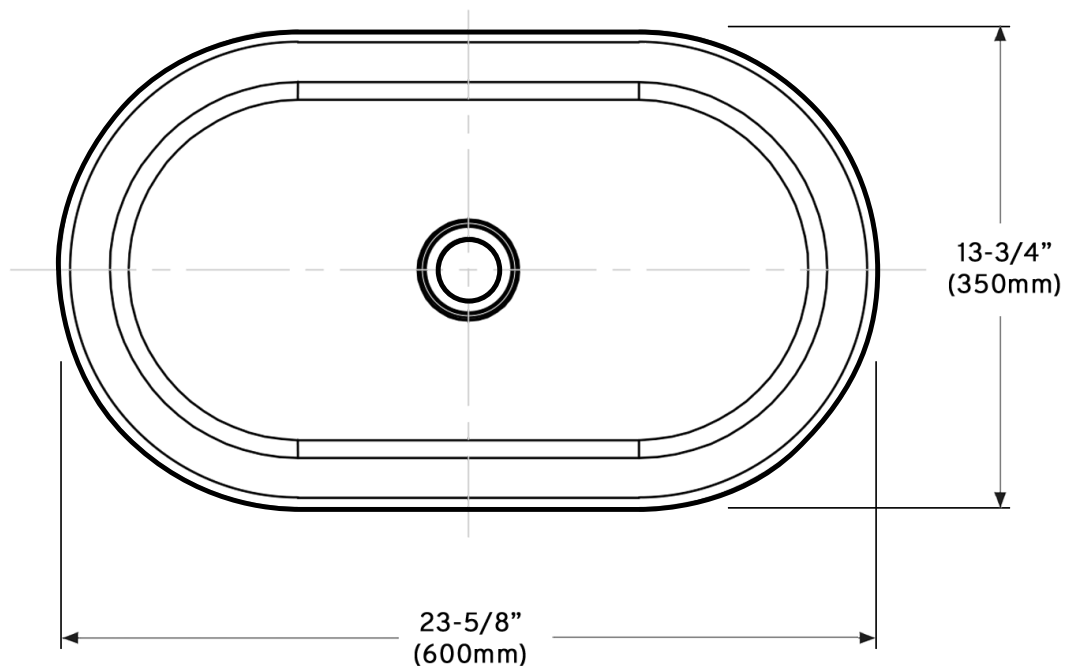

DESSIN TECHNIQUE / TECHNICAL DRAWING

odass

Lavabo semi-encasté/ Semi-recessed washbasin

Modèle / Model: OD-1865

Les dimensions des appareils sont nominales et peuvent varier à l'intérieur de la plage de tolérance de $\pm 1/4"$ (0,63 cm). Ces mesures peuvent être modifiées. Veuillez consulter notre site internet <http://www.odass.ca> afin d'avoir accès à toutes les dimensions et à toutes les informations à jour.

The dimensions of the devices are nominal and may vary within the tolerance range of $\pm 1/4"$ (0.63 cm). These measures can be modified. Please visit our website <http://www.odass.ca> for access to all dimensions and up-to-date information.