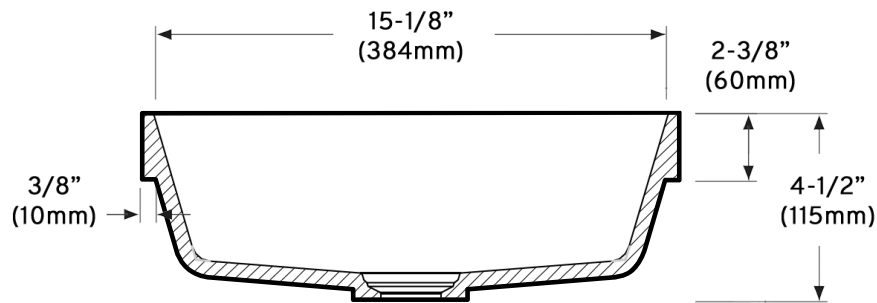

DESSIN TECHNIQUE / TECHNICAL DRAWING

odass

Lavabo semi-encasté/ Semi-recessed washbasin

Modèle / Model: OD-1855

Les dimensions des appareils sont nominales et peuvent varier à l'intérieur de la plage de tolérance de $\pm 1/4"$ (0,63 cm). Ces mesures peuvent être modifiées. Veuillez consulter notre site internet <http://www.odass.ca> afin d'avoir accès à toutes les dimensions et à toutes les informations à jour.

The dimensions of the devices are nominal and may vary within the tolerance range of $\pm 1/4"$ (0.63 cm). These measures can be modified. Please visit our website <http://www.odass.ca> for access to all dimensions and up-to-date information.