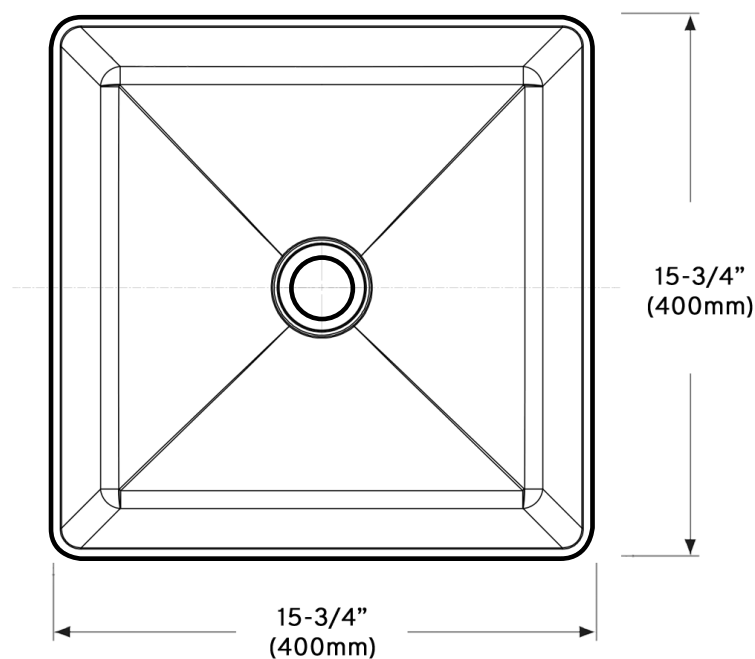

DESSIN TECHNIQUE / TECHNICAL DRAWING

odass

Lavabo semi-encasté/ Semi-recessed washbasin

Modèle / Model: OD-1855

Les dimensions des appareils sont nominales et peuvent varier à l'intérieur de la plage de tolérance de $\pm 1/4"$ (0,63 cm). Ces mesures peuvent être modifiées. Veuillez consulter notre site internet <http://www.odass.ca> afin d'avoir accès à toutes les dimensions et à toutes les informations à jour.

The dimensions of the devices are nominal and may vary within the tolerance range of $\pm 1/4"$ (0.63 cm). These measures can be modified. Please visit our website <http://www.odass.ca> for access to all dimensions and up-to-date information.