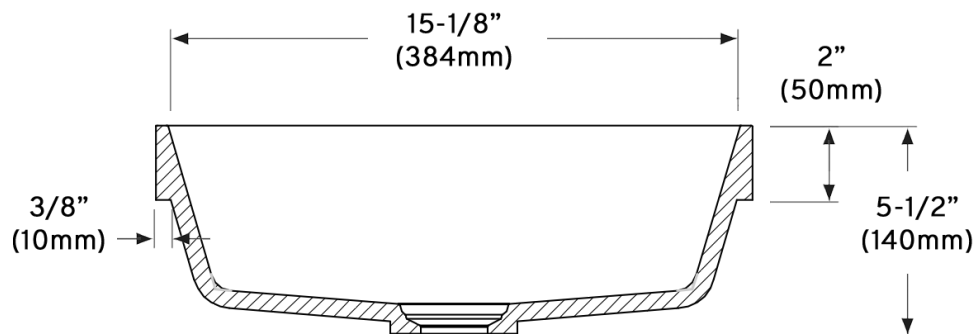

Lavabo semi-encasté/ Semi-recessed washbasin

Modèle / Model: OD-1845

Les dimensions des appareils sont nominales et peuvent varier à l'intérieur de la plage de tolérance de $\pm 1/4"$ (0,63 cm). Ces mesures peuvent être modifiées. Veuillez consulter notre site internet <http://www.odass.ca> afin d'avoir accès à toutes les dimensions et à toutes les informations à jour.

The dimensions of the devices are nominal and may vary within the tolerance range of $\pm 1/4"$ (0.63 cm). These measures can be modified. Please visit our website <http://www.odass.ca> for access to all dimensions and up-to-date information.