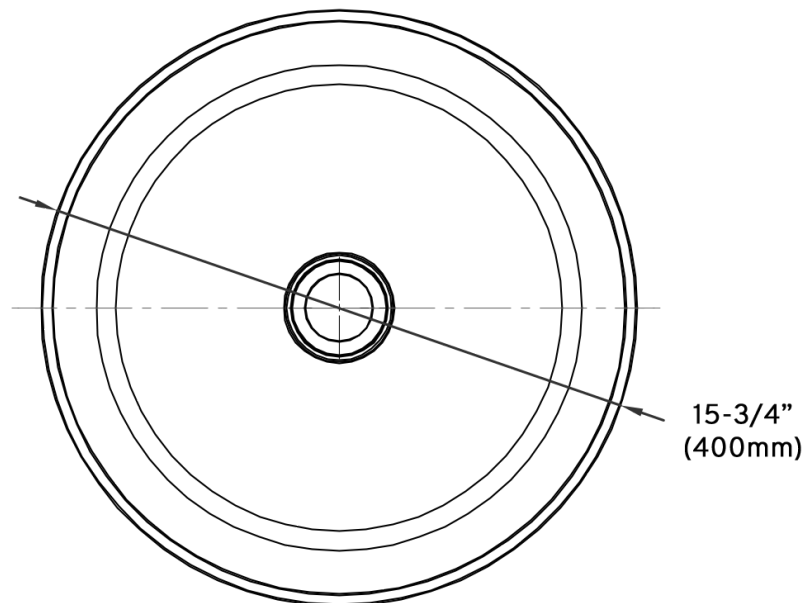

Lavabo semi-encasté/ Semi-recessed washbasin

Modèle / Model: OD-1845

Les dimensions des appareils sont nominales et peuvent varier à l'intérieur de la plage de tolérance de $\pm 1/4"$ (0,63 cm). Ces mesures peuvent être modifiées. Veuillez consulter notre site internet <http://www.odass.ca> afin d'avoir accès à toutes les dimensions et à toutes les informations à jour.

The dimensions of the devices are nominal and may vary within the tolerance range of $\pm 1/4"$ (0.63 cm). These measures can be modified. Please visit our website <http://www.odass.ca> for access to all dimensions and up-to-date information.