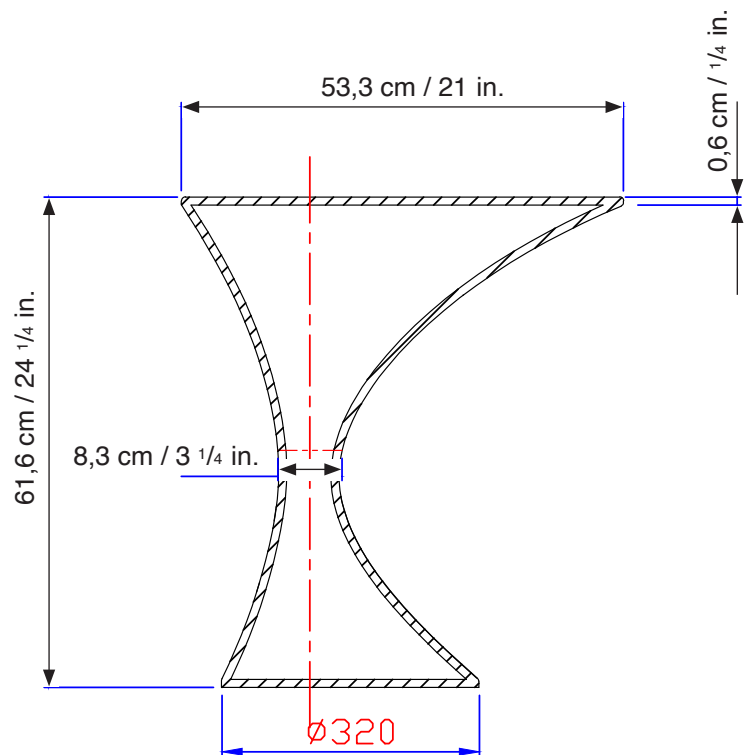

Table de bain/ *Bath table*

Modèle/Model : OD-1940 (Rhône)

Légende/Legend
Ø : mm