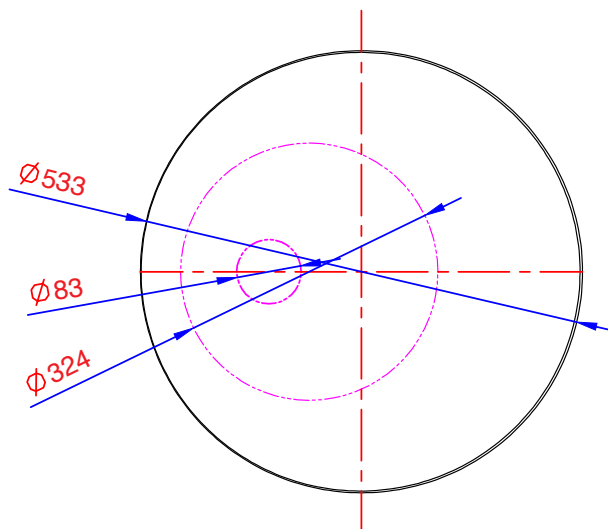

Table de bain/ *Bath table*

Modèle/Model : OD-1940 (Rhône)

Légende/Legend
Ø : mm