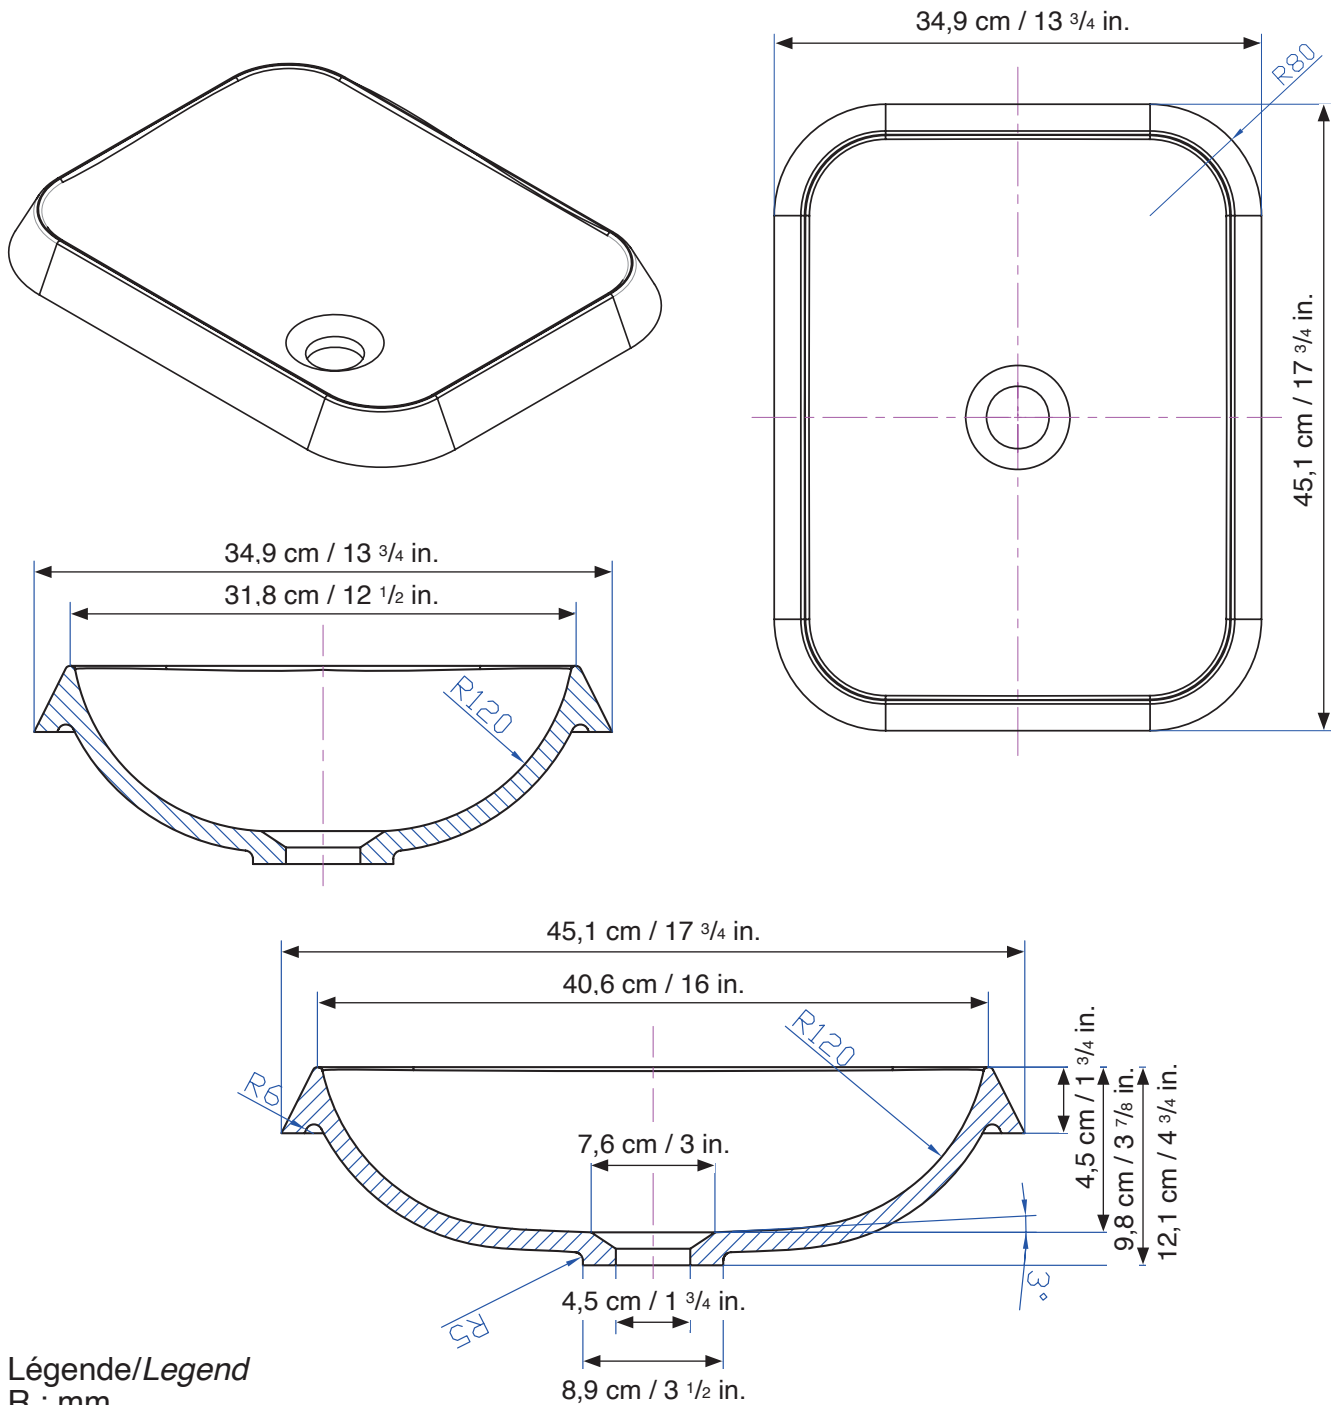

Lavabo semi-encastré/ Semi-recessed sink

Modèle/Model : OD-1850 (Harmony)

Légende/Legend
R : mm