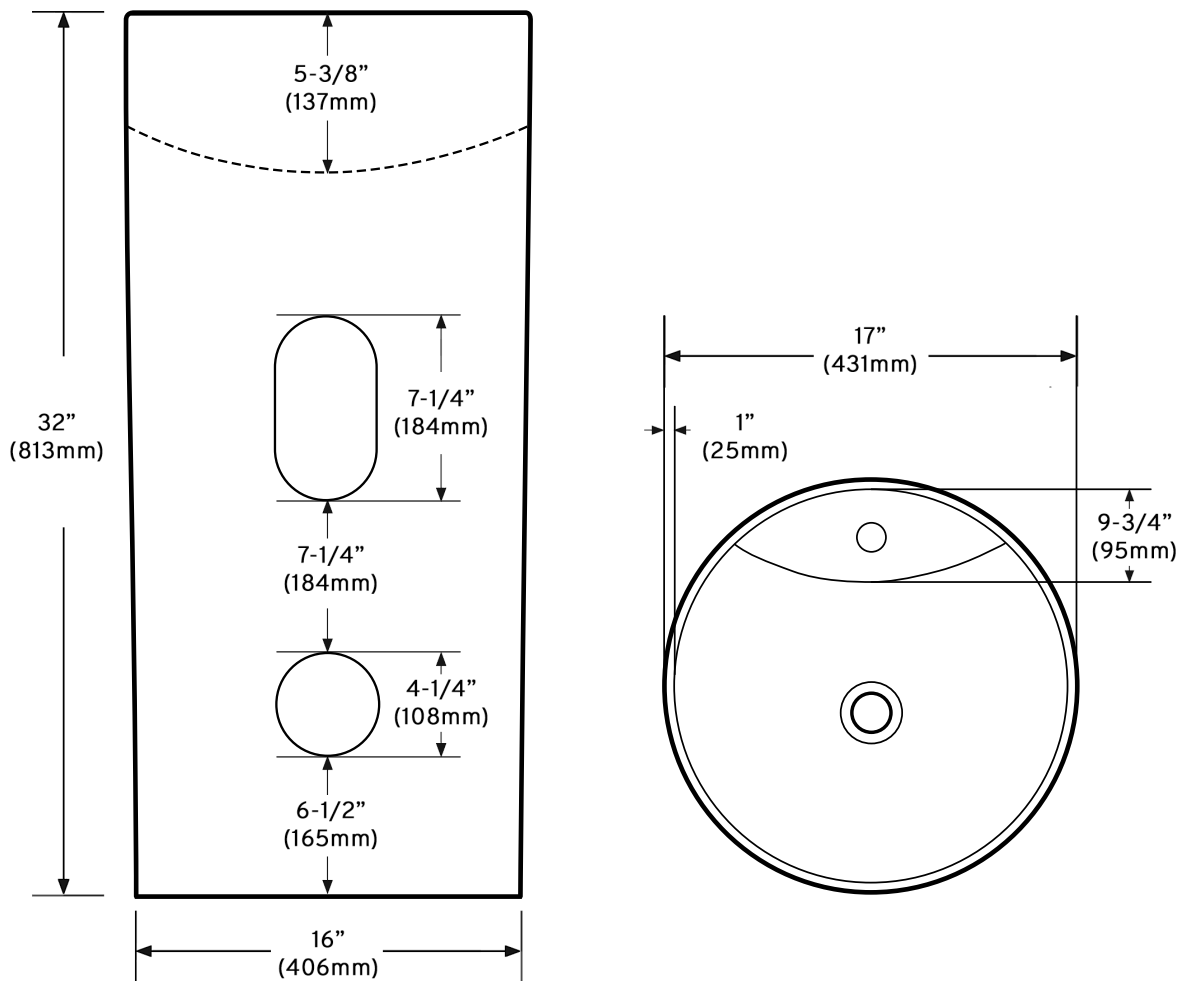

Lavabo piédestal en porcelaine/ Porcelain pedestal sink

Modèle / Model : OD-4030-W/MB

Les dimensions des appareils sont nominales et peuvent varier à l'intérieur de la plage de tolérance de $\pm 1/4"$ (0,63 cm). Ces mesures peuvent être modifiées. Veuillez consulter notre site internet <http://www.odass.com> afin d'avoir accès à toutes les dimensions et à toutes les informations à jour.

The dimensions of the devices are nominal and may vary within the tolerance range of $\pm 1/4"$ (0.63 cm). These measures can be modified. Please visit our website <http://www.odass.com> for access to all dimensions and up-to-date information.