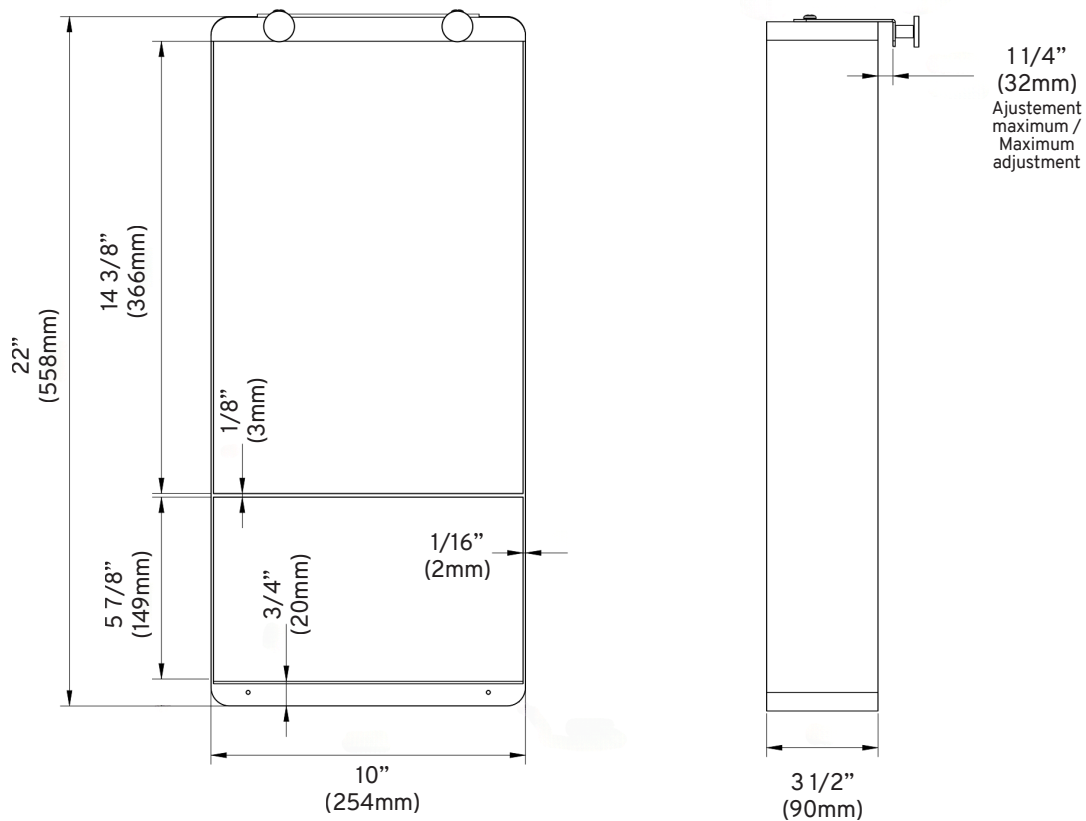

Niche de douche suspendue / Hanging shower niche

Modèle / Model : OD-7075

Les dimensions inscrites sur les dessins sont à titre de référence seulement, veuillez mesurer le produit en main directement si requis lors de l'installation. Les dimensions des appareils sont nominales et peuvent varier à l'intérieur de la plage de tolérance de $\pm 1/4$ po. (6,3 mm). Ces dimensions peuvent être modifiées et il est important de consulter notre site internet www.odass.ca afin d'avoir accès à toutes les informations à jour. The dimensions listed on the drawings are for reference only, please measure the product in hand directly if required during installation. The dimensions of the devices are nominal and may vary within the tolerance range of $\pm 1/4$ inch (6,3 mm). These measures can be modified so please visit our website www.odass.ca for access to all up-to-date information.