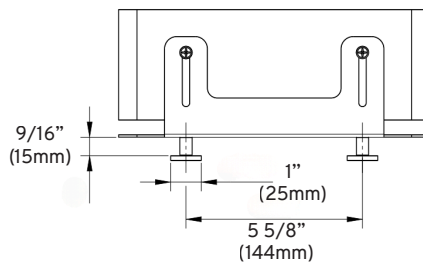

Niche de douche suspendue / Hanging shower niche

Modèle / Model : OD-7075

Les dimensions inscrites sur les dessins sont à titre de référence seulement, veuillez mesurer le produit en main directement si requis lors de l'installation. Les dimensions des appareils sont nominales et peuvent varier à l'intérieur de la plage de tolérance de $\pm 1/4$ po. (6,3 mm). Ces dimensions peuvent être modifiées et il est important de consulter notre site internet www.odass.ca afin d'avoir accès à toutes les informations à jour. The dimensions listed on the drawings are for reference only, please measure the product in hand directly if required during installation. The dimensions of the devices are nominal and may vary within the tolerance range of $\pm 1/4$ inch (6,3 mm). These measures can be modified so please visit our website www.odass.ca for access to all up-to-date information.