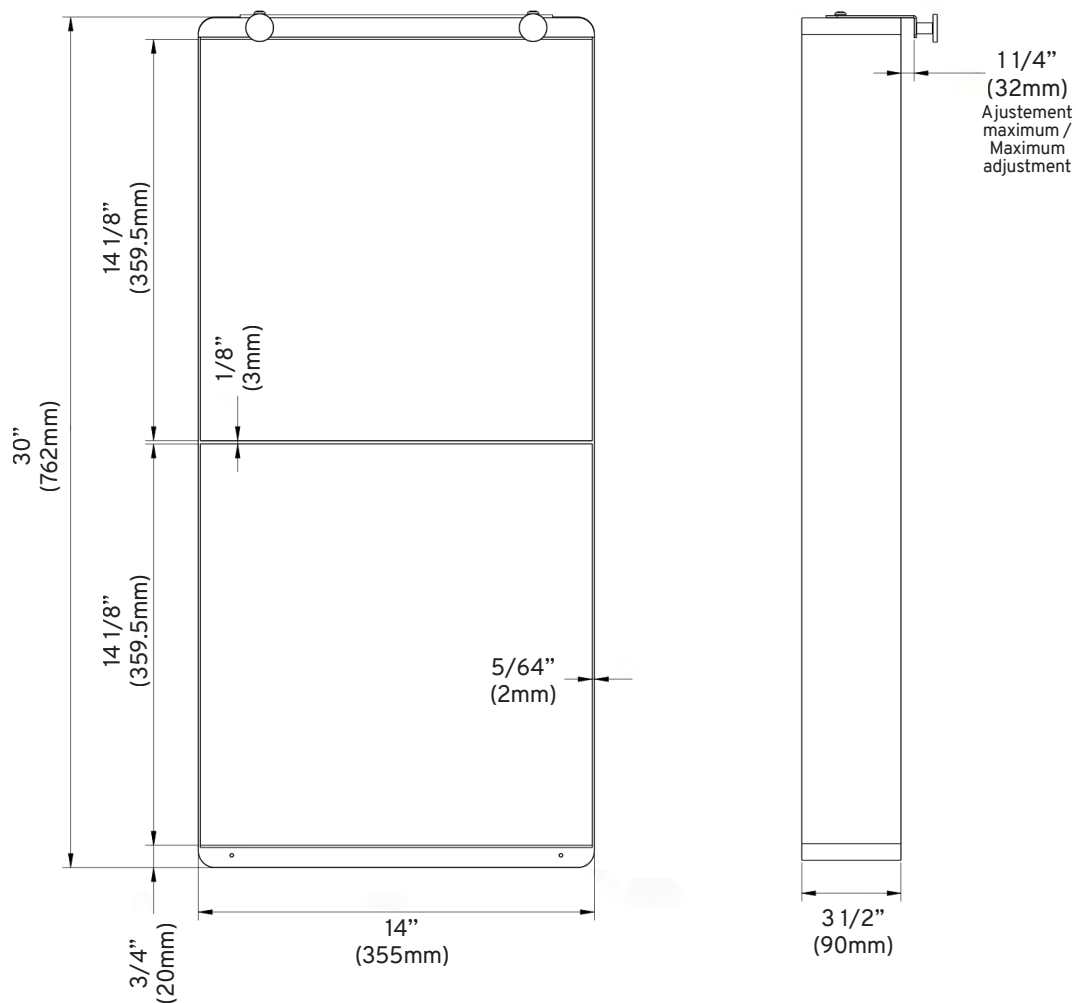

Niche de douche suspendue / Hanging shower niche

Modèle / Model : OD-7070

Les dimensions inscrites sur les dessins sont à titre de référence seulement, veuillez mesurer le produit en main directement si requis lors de l'installation. Les dimensions des appareils sont nominales et peuvent varier à l'intérieur de la plage de tolérance de $\pm 1/4$ po. (6,3 mm). Ces dimensions peuvent être modifiées et il est important de consulter notre site internet www.odass.ca afin d'avoir accès à toutes les informations à jour. The dimensions listed on the drawings are for reference only, please measure the product in hand directly if required during installation. The dimensions of the devices are nominal and may vary within the tolerance range of $\pm 1/4$ inch (6,3 mm). These measures can be modified so please visit our website www.odass.ca for access to all up-to-date information.