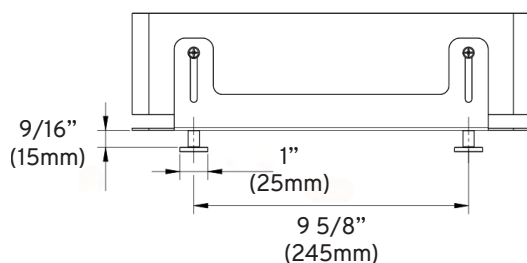

Niche de douche suspendue / Hanging shower niche

Modèle / Model : OD-7070

Les dimensions inscrites sur les dessins sont à titre de référence seulement, veuillez mesurer le produit en main directement si requis lors de l'installation. Les dimensions des appareils sont nominales et peuvent varier à l'intérieur de la plage de tolérance de $\pm 1/4$ po. (6,3 mm). Ces dimensions peuvent être modifiées et il est important de consulter notre site internet www.odass.ca afin d'avoir accès à toutes les informations à jour. The dimensions listed on the drawings are for reference only, please measure the product in hand directly if required during installation. The dimensions of the devices are nominal and may vary within the tolerance range of $\pm 1/4$ inch (6,3 mm). These measures can be modified so please visit our website www.odass.ca for access to all up-to-date information.