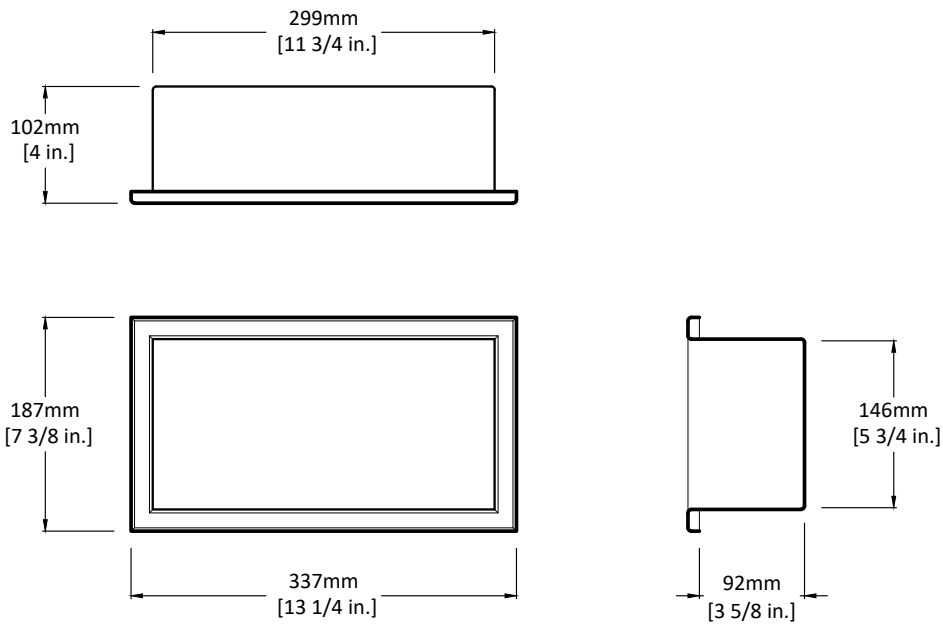

Niche murale / Wall-mounted niche

Modèle / Model : OD-3060 (ASO)

Les dimensions inscrites sur les dessins sont à titre de référence seulement, veuillez mesurer le produit en main directement si requis lors de l'installation. Les dimensions des appareils sont nominales et peuvent varier à l'intérieur de la plage de tolérance de $\pm 1/4$ po. (6,3 mm). Ces dimensions peuvent être modifiées et il est important de consulter notre site internet www.odass.ca afin d'avoir accès à toutes les informations à jour.

The dimensions listed on the drawings are for reference only, please measure the product in hand directly if required during installation. The dimensions of the devices are nominal and may vary within the tolerance range of $\pm 1/4$ inch (6,3 mm). These measures can be modified so please visit our website www.odass.ca for access to all up-to-date information.