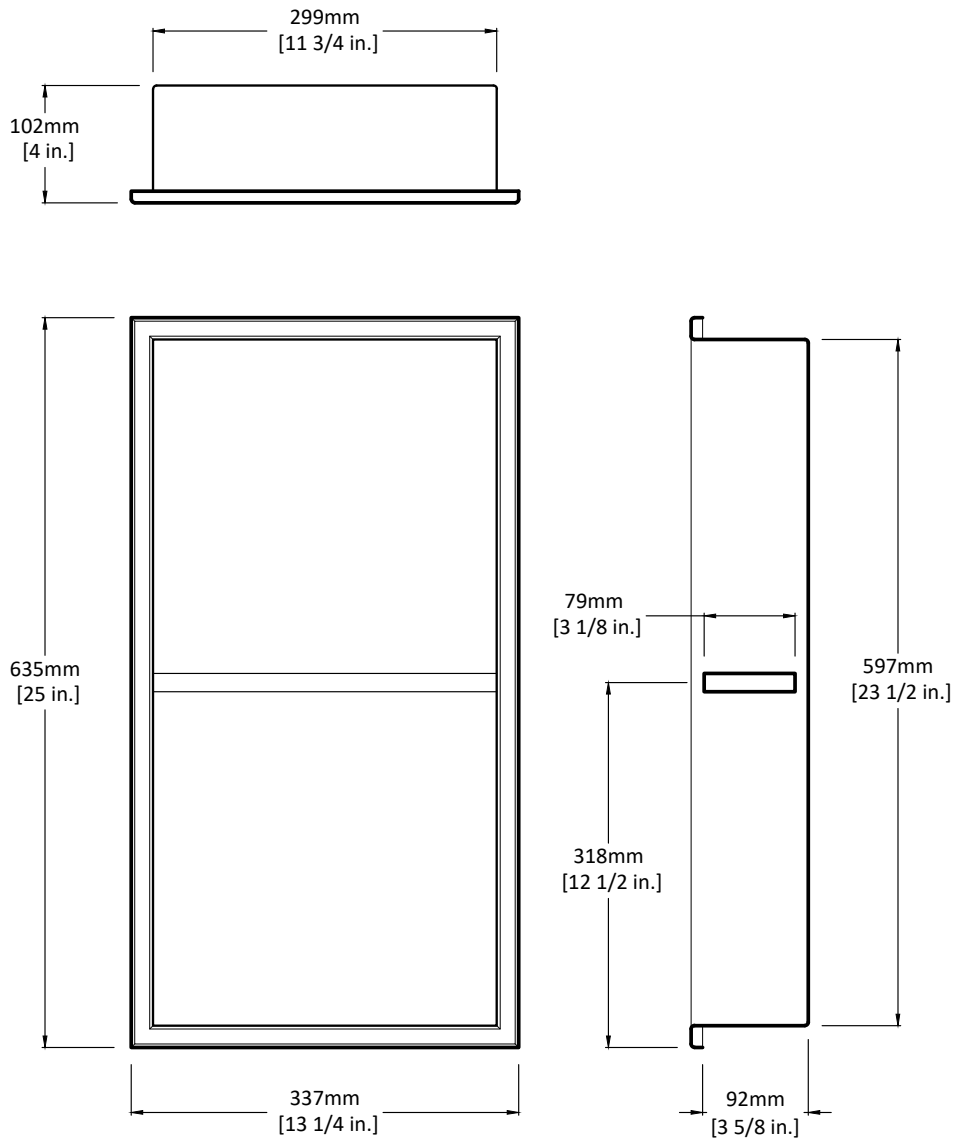

Niche murale / Wall-mounted niche

Modèle / Model : OD-3050 (MISA)

Les dimensions inscrites sur les dessins sont à titre de référence seulement, veuillez mesurer le produit en main directement si requis lors de l'installation. Les dimensions des appareils sont nominales et peuvent varier à l'intérieur de la plage de tolérance de $\pm 1/4$ po. (6,3 mm). Ces dimensions peuvent être modifiées et il est important de consulter notre site internet www.odass.ca afin d'avoir accès à toutes les informations à jour.

The dimensions listed on the drawings are for reference only, please measure the product in hand directly if required during installation. The dimensions of the devices are nominal and may vary within the tolerance range of $\pm 1/4$ inch (6,3 mm). These measures can be modified so please visit our website www.odass.ca for access to all up-to-date information.