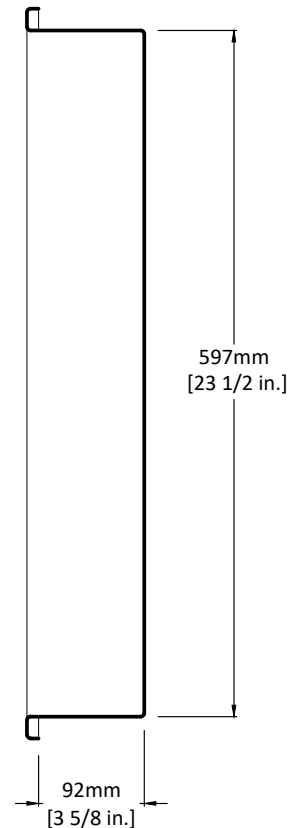

Niche murale / Wall-mounted niche

Modèle / Model : OD-3040 (SINNI)

Les dimensions inscrites sur les dessins sont à titre de référence seulement, veuillez mesurer le produit en main directement si requis lors de l'installation. Les dimensions des appareils sont nominales et peuvent varier à l'intérieur de la plage de tolérance de $\pm 1/4$ po. (6,3 mm). Ces dimensions peuvent être modifiées et il est important de consulter notre site internet www.odass.ca afin d'avoir accès à toutes les informations à jour.

The dimensions listed on the drawings are for reference only, please measure the product in hand directly if required during installation. The dimensions of the devices are nominal and may vary within the tolerance range of $\pm 1/4$ inch (6,3 mm). These measures can be modified so please visit our website www.odass.ca for access to all up-to-date information.