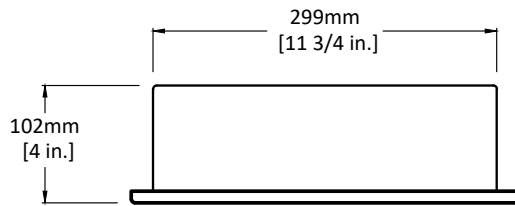

Niche murale / Wall-mounted niche

Modèle / Model : OD-3040 (SINNI)

Les dimensions inscrites sur les dessins sont à titre de référence seulement, veuillez mesurer le produit en main directement si requis lors de l'installation. Les dimensions des appareils sont nominales et peuvent varier à l'intérieur de la plage de tolérance de $\pm 1/4$ po. (6,3 mm). Ces dimensions peuvent être modifiées et il est important de consulter notre site internet www.odass.ca afin d'avoir accès à toutes les informations à jour.

The dimensions listed on the drawings are for reference only, please measure the product in hand directly if required during installation. The dimensions of the devices are nominal and may vary within the tolerance range of $\pm 1/4$ inch (6,3 mm). These measures can be modified so please visit our website www.odass.ca for access to all up-to-date information.