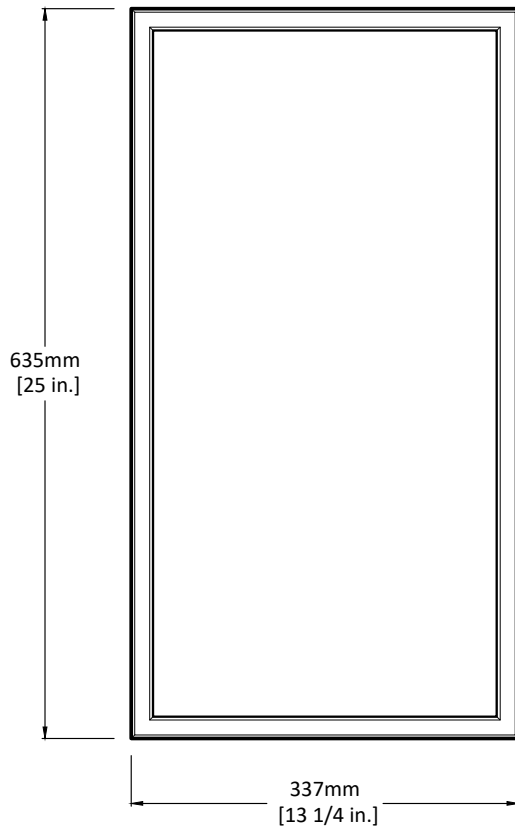

Niche murale / Wall-mounted niche

Modèle / Model : OD-3040 (SINNI)

Les dimensions inscrites sur les dessins sont à titre de référence seulement, veuillez mesurer le produit en main directement si requis lors de l'installation. Les dimensions des appareils sont nominales et peuvent varier à l'intérieur de la plage de tolérance de $\pm 1/4$ po. (6,3 mm). Ces dimensions peuvent être modifiées et il est important de consulter notre site internet www.odass.ca afin d'avoir accès à toutes les informations à jour.

The dimensions listed on the drawings are for reference only, please measure the product in hand directly if required during installation. The dimensions of the devices are nominal and may vary within the tolerance range of $\pm 1/4$ inch (6,3 mm). These measures can be modified so please visit our website www.odass.ca for access to all up-to-date information.