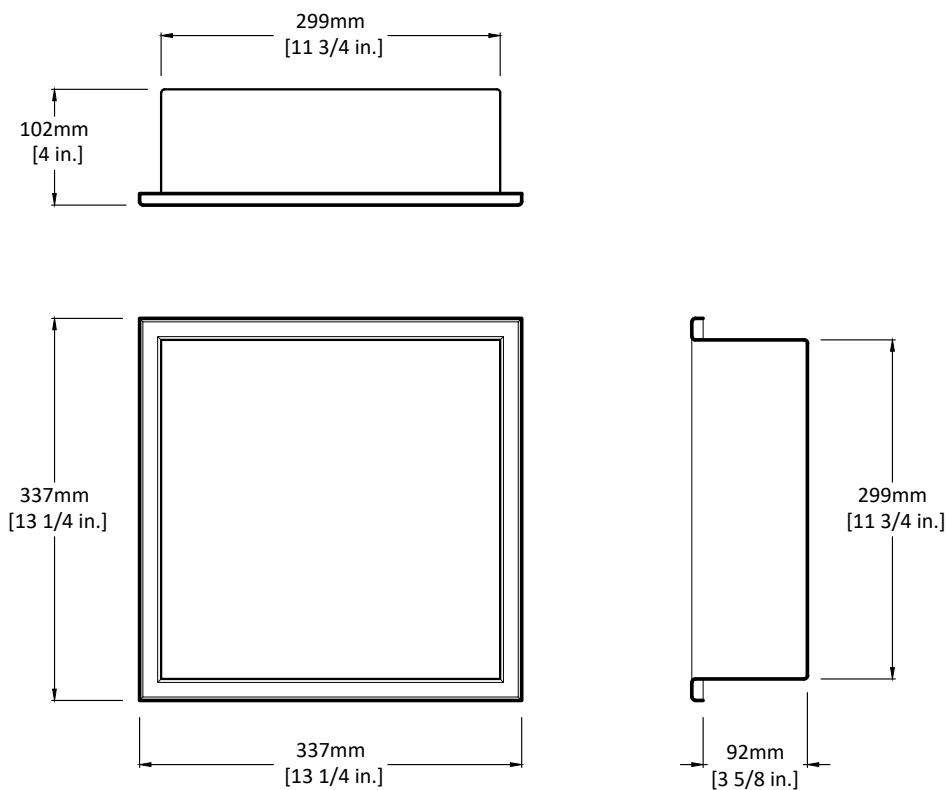

# Niche murale / Wall-mounted niche

Modèle / Model : OD-3030 (SONNA)

Les dimensions inscrites sur les dessins sont à titre de référence seulement, veuillez mesurer le produit en main directement si requis lors de l'installation. Les dimensions des appareils sont nominales et peuvent varier à l'intérieur de la plage de tolérance de  $\pm 1/4$  po. (6,3 mm). Ces dimensions peuvent être modifiées et il est important de consulter notre site internet [www.odass.ca](http://www.odass.ca) afin d'avoir accès à toutes les informations à jour.

The dimensions listed on the drawings are for reference only, please measure the product in hand directly if required during installation. The dimensions of the devices are nominal and may vary within the tolerance range of  $\pm 1/4$  inch (6,3 mm). These measures can be modified so please visit our website [www.odass.ca](http://www.odass.ca) for access to all up-to-date information.