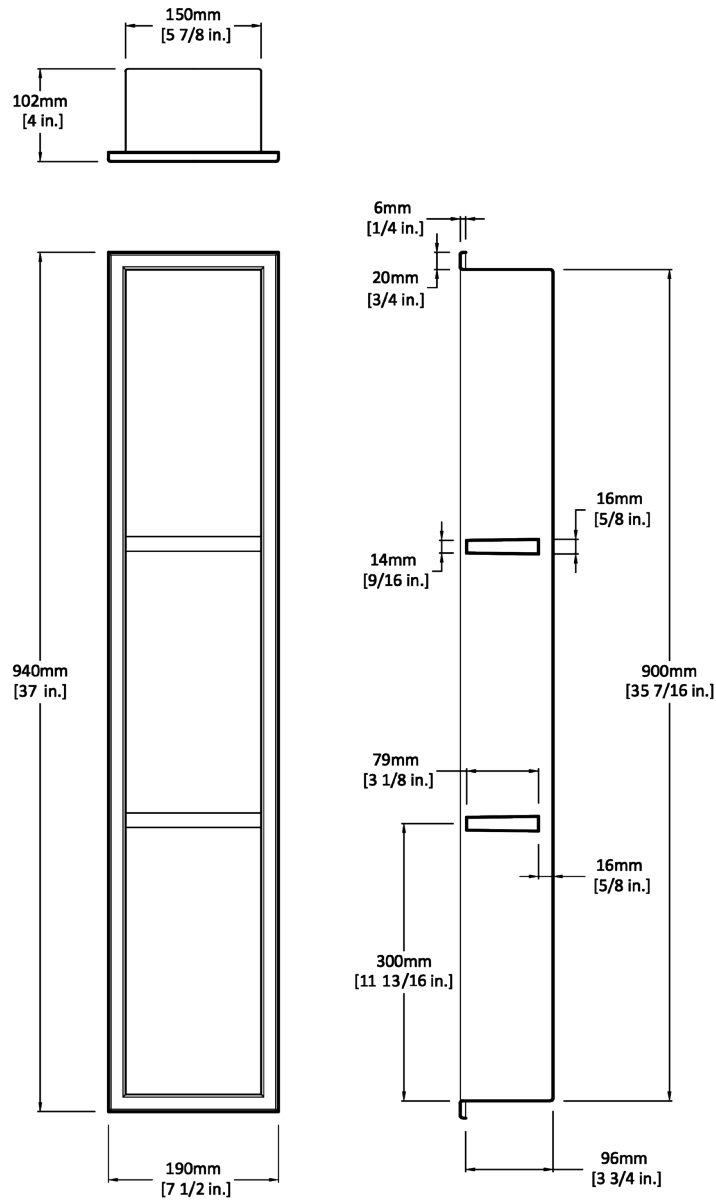

Niche murale / Wall-mounted niche

Modèle / Model : OD-3015 (LENO)

Les dimensions inscrites sur les dessins sont à titre de référence seulement, veuillez mesurer le produit en main directement si requis lors de l'installation. Les dimensions des appareils sont nominales et peuvent varier à l'intérieur de la plage de tolérance de $\pm 1/4$ po. (6,3 mm). Ces dimensions peuvent être modifiées et il est important de consulter notre site internet www.odass.ca afin d'avoir accès à toutes les informations à jour.

The dimensions listed on the drawings are for reference only, please measure the product in hand directly if required during installation. The dimensions of the devices are nominal and may vary within the tolerance range of $\pm 1/4$ inch (6,3 mm). These measures can be modified so please visit our website www.odass.ca for access to all up-to-date information.