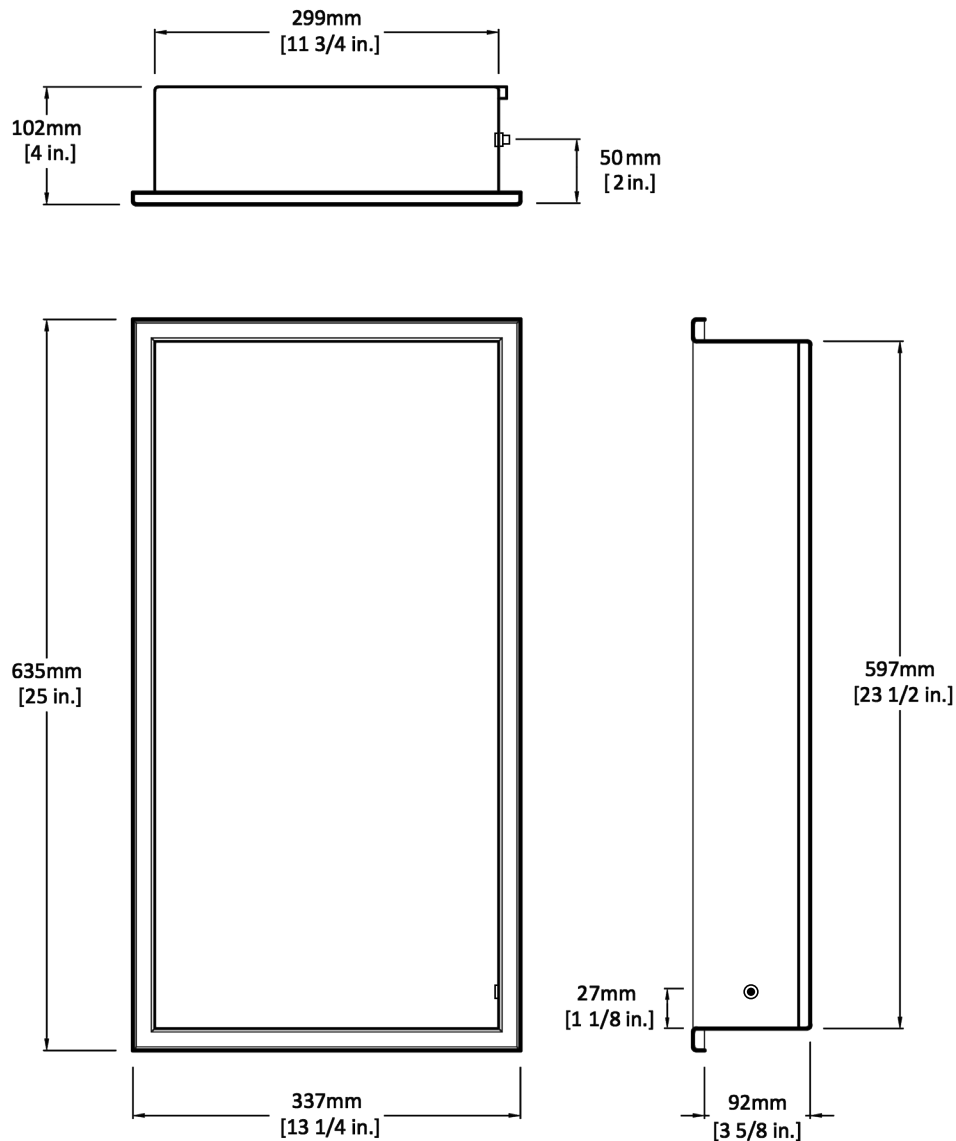

Niche murale avec lumières DEL / Wall-mounted niche LED

Modèle / Model : OD-5520L (SAVANNAH LED)

Les dimensions inscrites sur les dessins sont à titre de référence seulement, veuillez mesurer le produit en main directement si requis lors de l'installation. Les dimensions des appareils sont nominales et peuvent varier à l'intérieur de la plage de tolérance de $\pm 1/4$ po. (6,3 mm). Ces dimensions peuvent être modifiées et il est important de consulter notre site internet www.odass.ca afin d'avoir accès à toutes les informations à jour.

The dimensions listed on the drawings are for reference only, please measure the product in hand directly if required during installation. The dimensions of the devices are nominal and may vary within the tolerance range of $\pm 1/4$ inch (6,3 mm). These measures can be modified so please visit our website www.odass.ca for access to all up-to-date information.