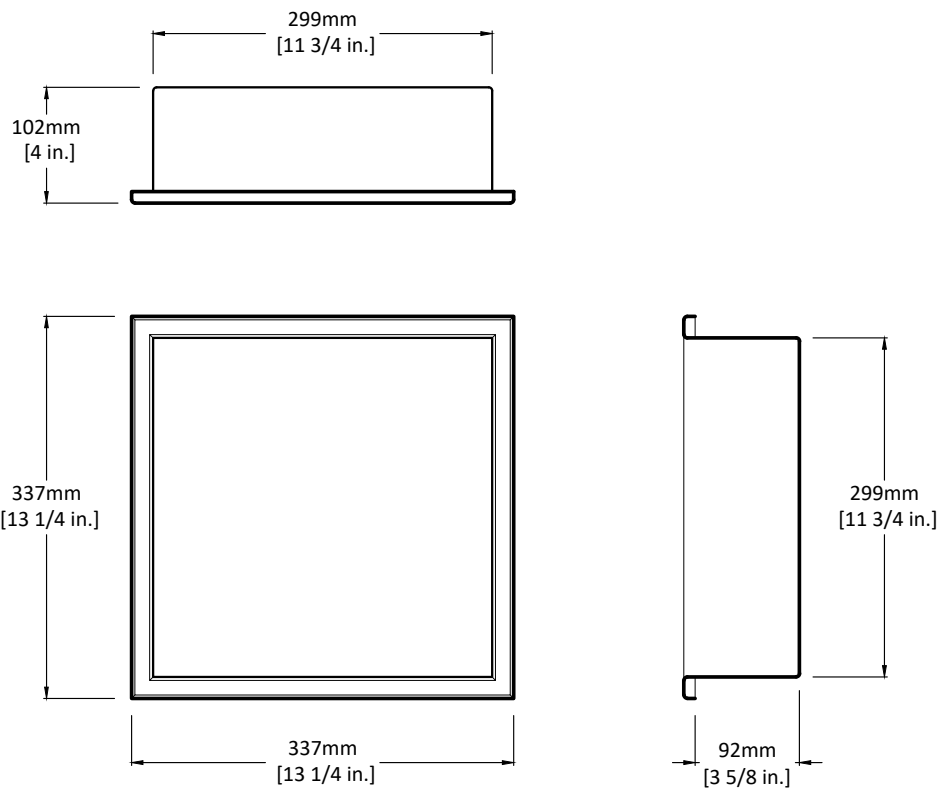

Niche murale / Wall-mounted niche

Modèle / Model : OD-5510 (LANA)

Les dimensions inscrites sur les dessins sont à titre de référence seulement, veuillez mesurer le produit en main directement si requis lors de l'installation. Les dimensions des appareils sont nominales et peuvent varier à l'intérieur de la plage de tolérance de $\pm 1/4$ po. (6,3 mm). Ces dimensions peuvent être modifiées et il est important de consulter notre site internet www.odass.ca afin d'avoir accès à toutes les informations à jour.

The dimensions listed on the drawings are for reference only, please measure the product in hand directly if required during installation. The dimensions of the devices are nominal and may vary within the tolerance range of $\pm 1/4$ inch (6,3 mm). These measures can be modified so please visit our website www.odass.ca for access to all up-to-date information.