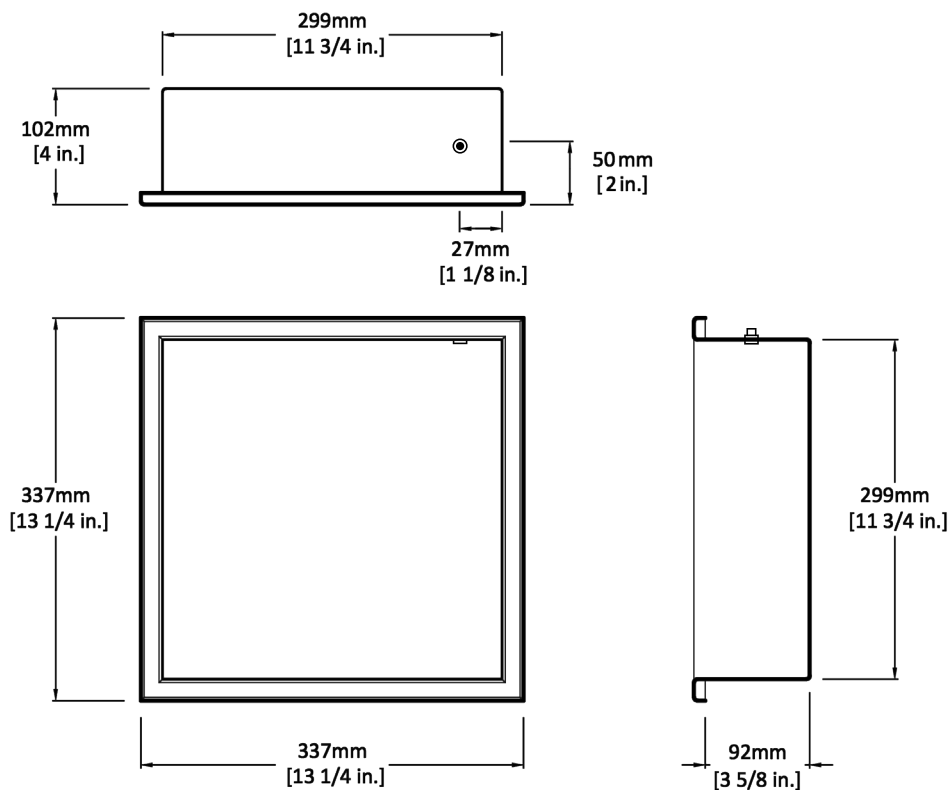

Niche murale avec lumières DEL / Wall-mounted niche LED

Modèle / Model : OD-5510L (LANA LED)

Les dimensions inscrites sur les dessins sont à titre de référence seulement, veuillez mesurer le produit en main directement si requis lors de l'installation. Les dimensions des appareils sont nominales et peuvent varier à l'intérieur de la plage de tolérance de $\pm 1/4$ po. (6,3 mm). Ces dimensions peuvent être modifiées et il est important de consulter notre site internet www.odass.ca afin d'avoir accès à toutes les informations à jour.

The dimensions listed on the drawings are for reference only, please measure the product in hand directly if required during installation. The dimensions of the devices are nominal and may vary within the tolerance range of $\pm 1/4$ inch (6,3 mm). These measures can be modified so please visit our website www.odass.ca for access to all up-to-date information.