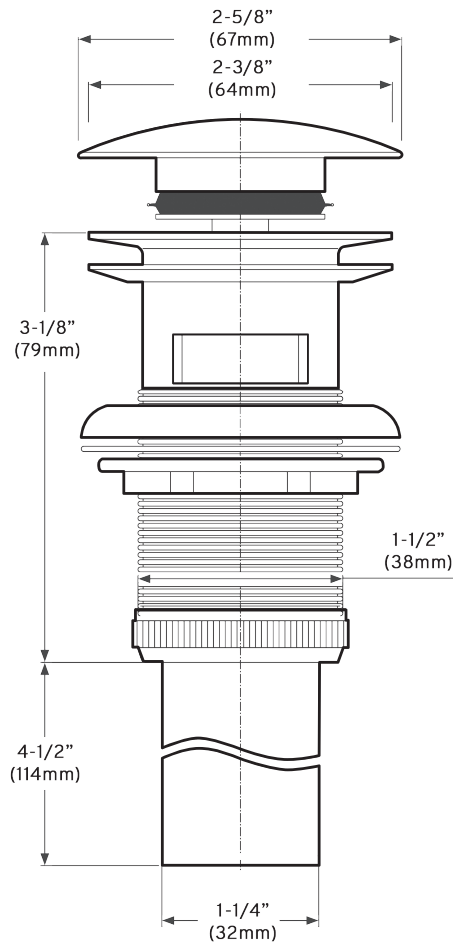

Drain à bouton poussoir (lavabo) / Pop-up drain (washbasin)

Modèle / Model : OD-5095 (avec renvoi / with overflow)

Les dimensions inscrites sur les dessins sont à titre de référence seulement, veuillez mesurer le produit en main directement si requis lors de l'installation. Les dimensions des appareils sont nominales et peuvent varier à l'intérieur de la plage de tolérance de $\pm 1/4$ po. (6,3 mm). Ces dimensions peuvent être modifiées et il est important de consulter notre site internet www.odass.ca afin d'avoir accès à toutes les informations à jour.

The dimensions listed on the drawings are for reference only, please measure the product in hand directly if required during installation. The dimensions of the devices are nominal and may vary within the tolerance range of $\pm 1/4$ inch (6,3 mm). These measures can be modified so please visit our website www.odass.ca for access to all up-to-date information.