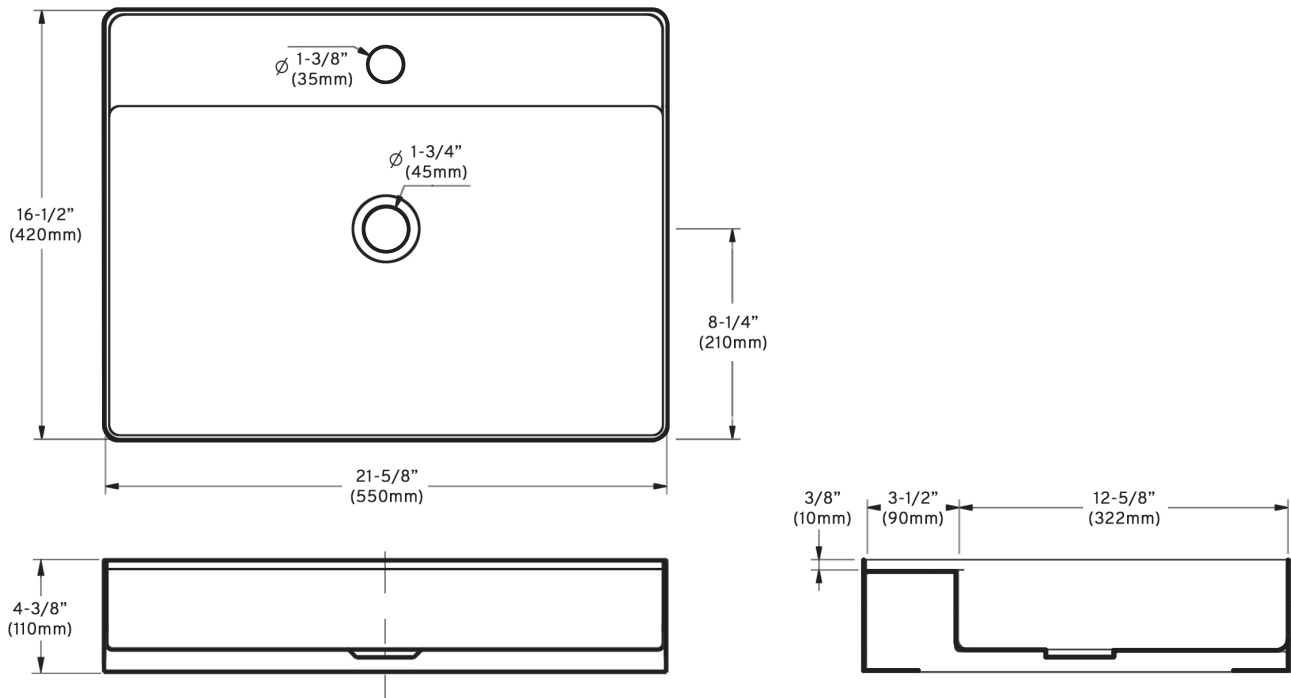

# Lavabo vasque / Surface washbasin

Modèle / Model : OD-5040 (ELBE)

Les dimensions inscrites sur les dessins sont à titre de référence seulement, veuillez mesurer le produit en main directement si requis lors de l'installation. Les dimensions des appareils sont nominales et peuvent varier à l'intérieur de la plage de tolérance de  $\pm 1/4$  po. (6,3 mm). Ces dimensions peuvent être modifiées et il est important de consulter notre site internet [www.odass.ca](http://www.odass.ca) afin d'avoir accès à toutes les informations à jour.

The dimensions listed on the drawings are for reference only, please measure the product in hand directly if required during installation. The dimensions of the devices are nominal and may vary within the tolerance range of  $\pm 1/4$  inch (6,3 mm). These measures can be modified so please visit our website [www.odass.ca](http://www.odass.ca) for access to all up-to-date information.