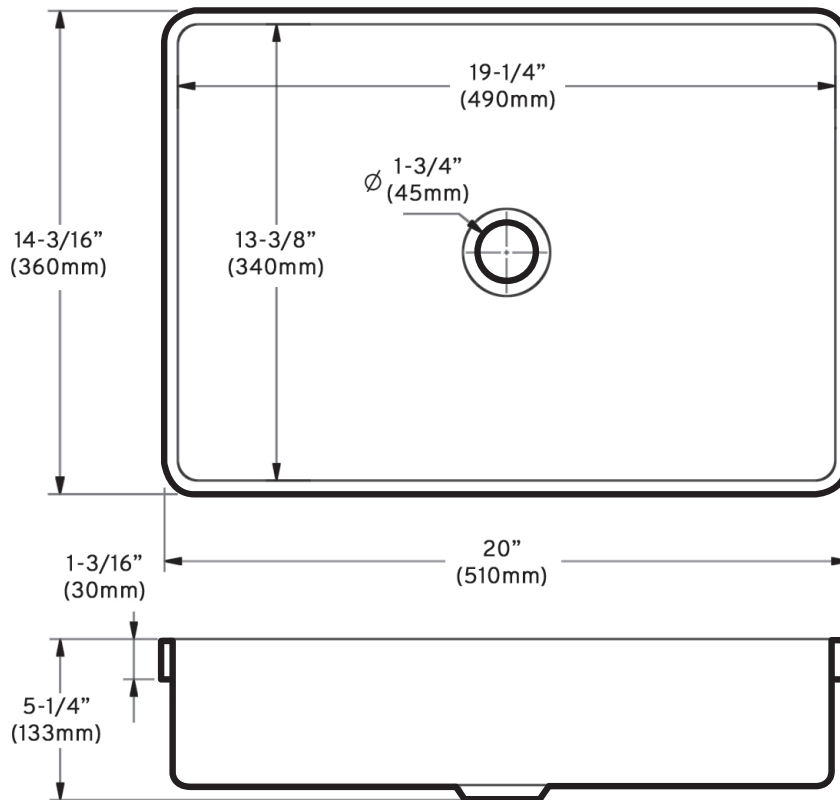

# Lavabo semi-encastré / Semi-recessed washbasin

Modèle / Model : OD-5035 (SANAGA)

Les dimensions inscrites sur les dessins sont à titre de référence seulement, veuillez mesurer le produit en main directement si requis lors de l'installation. Les dimensions des appareils sont nominales et peuvent varier à l'intérieur de la plage de tolérance de  $\pm 1/4$  po. (6,3 mm). Ces dimensions peuvent être modifiées et il est important de consulter notre site internet [www.odass.ca](http://www.odass.ca) afin d'avoir accès à toutes les informations à jour.

The dimensions listed on the drawings are for reference only, please measure the product in hand directly if required during installation. The dimensions of the devices are nominal and may vary within the tolerance range of  $\pm 1/4$  inch (6,3 mm). These measures can be modified so please visit our website [www.odass.ca](http://www.odass.ca) for access to all up-to-date information.