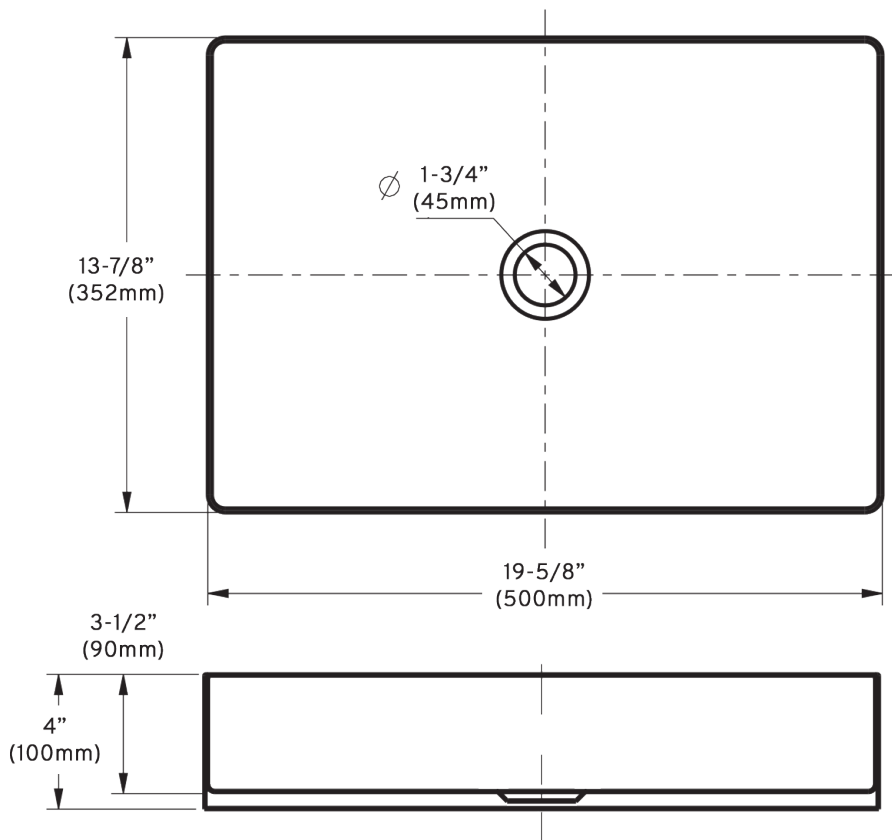

Lavabo vasque / Surface washbasin

Modèle / Model : OD-5030 (ALDAN)

Les dimensions inscrites sur les dessins sont à titre de référence seulement, veuillez mesurer le produit en main directement si requis lors de l'installation. Les dimensions des appareils sont nominales et peuvent varier à l'intérieur de la plage de tolérance de $\pm 1/4$ po. (6,3 mm). Ces dimensions peuvent être modifiées et il est important de consulter notre site internet www.odass.ca afin d'avoir accès à toutes les informations à jour.

The dimensions listed on the drawings are for reference only, please measure the product in hand directly if required during installation. The dimensions of the devices are nominal and may vary within the tolerance range of $\pm 1/4$ inch (6,3 mm). These measures can be modified so please visit our website www.odass.ca for access to all up-to-date information.