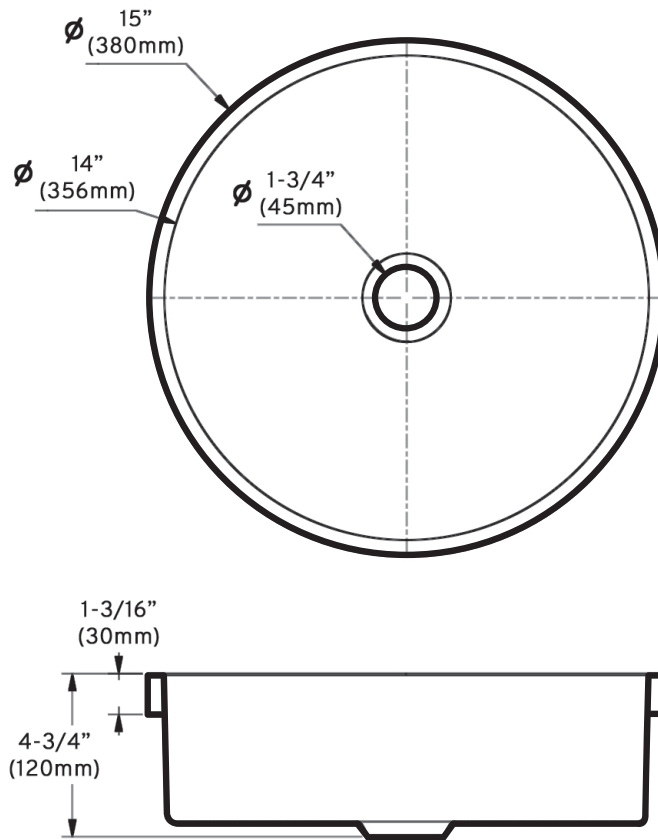

# Lavabo semi-encastré / Semi-recessed washbasin

Modèle / Model : OD-5015 (KOURA)

Les dimensions inscrites sur les dessins sont à titre de référence seulement, veuillez mesurer le produit en main directement si requis lors de l'installation. Les dimensions des appareils sont nominales et peuvent varier à l'intérieur de la plage de tolérance de  $\pm 1/4$  po. (6,3 mm). Ces dimensions peuvent être modifiées et il est important de consulter notre site internet [www.odass.ca](http://www.odass.ca) afin d'avoir accès à toutes les informations à jour.

The dimensions listed on the drawings are for reference only, please measure the product in hand directly if required during installation. The dimensions of the devices are nominal and may vary within the tolerance range of  $\pm 1/4$  inch (6,3 mm). These measures can be modified so please visit our website [www.odass.ca](http://www.odass.ca) for access to all up-to-date information.