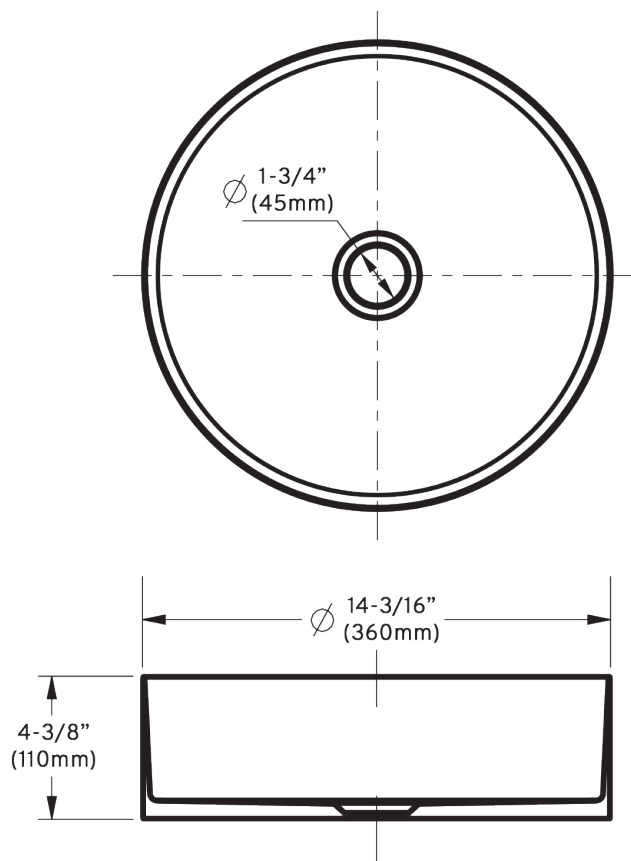

Lavabo vasque / Surface washbasin

Modèle / Model : OD-5010 (KAMA)

Les dimensions inscrites sur les dessins sont à titre de référence seulement, veuillez mesurer le produit en main directement si requis lors de l'installation. Les dimensions des appareils sont nominales et peuvent varier à l'intérieur de la plage de tolérance de $\pm 1/4$ po. (6,3 mm). Ces dimensions peuvent être modifiées et il est important de consulter notre site internet www.odass.ca afin d'avoir accès à toutes les informations à jour.

The dimensions listed on the drawings are for reference only, please measure the product in hand directly if required during installation. The dimensions of the devices are nominal and may vary within the tolerance range of $\pm 1/4$ inch (6,3 mm). These measures can be modified so please visit our website www.odass.ca for access to all up-to-date information.