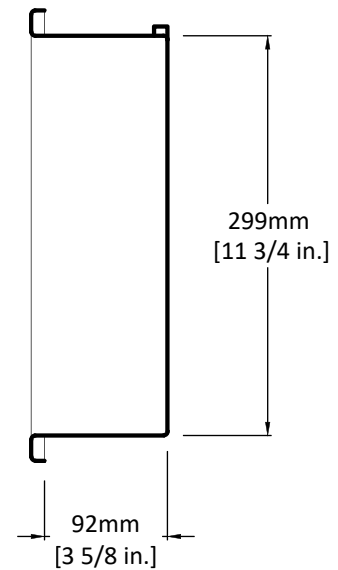

Niche LED

Modèle / Model : OD-5510L

Les dimensions des appareils sont nominales et peuvent varier à l'intérieur de la plage de tolérance de $\pm 1/4"$ (0,63 cm). Ces mesures peuvent être modifiées. Veuillez consulter notre site internet <http://www.odass.com> afin d'avoir accès à toutes les dimensions et à toutes les informations à jour.

The dimensions of the devices are nominal and may vary within the tolerance range of $\pm 1/4"$ (0.63 cm). These measures can be modified. Please visit our website <http://www.odass.com> for access to all dimensions and up-to-date information.