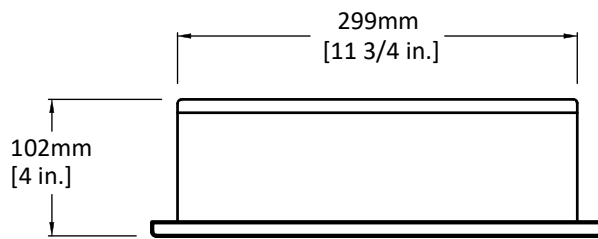

Niche LED

Modèle / Model : OD-5510L

Les dimensions des appareils sont nominales et peuvent varier à l'intérieur de la plage de tolérance de $\pm 1/4"$ (0,63 cm). Ces mesures peuvent être modifiées. Veuillez consulter notre site internet <http://www.odass.com> afin d'avoir accès à toutes les dimensions et à toutes les informations à jour.

The dimensions of the devices are nominal and may vary within the tolerance range of $\pm 1/4"$ (0.63 cm). These measures can be modified. Please visit our website <http://www.odass.com> for access to all dimensions and up-to-date information.