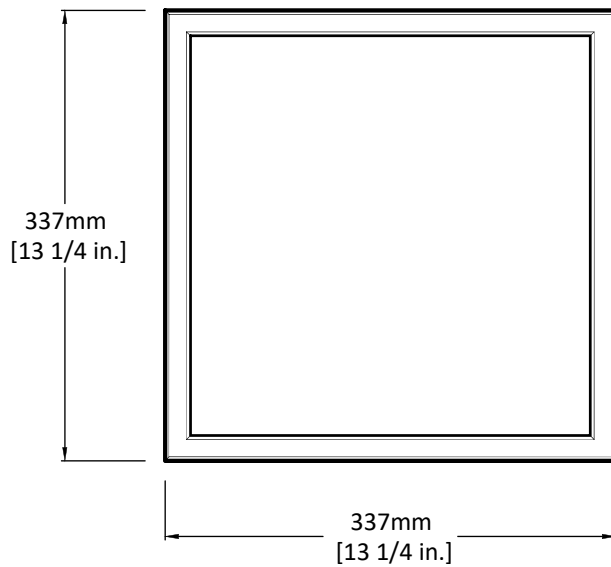

Niche LED

Modèle / Model : OD-5510L

Les dimensions des appareils sont nominales et peuvent varier à l'intérieur de la plage de tolérance de $\pm 1/4"$ (0,63 cm). Ces mesures peuvent être modifiées. Veuillez consulter notre site internet <http://www.odass.com> afin d'avoir accès à toutes les dimensions et à toutes les informations à jour.

The dimensions of the devices are nominal and may vary within the tolerance range of $\pm 1/4"$ (0.63 cm). These measures can be modified. Please visit our website <http://www.odass.com> for access to all dimensions and up-to-date information.