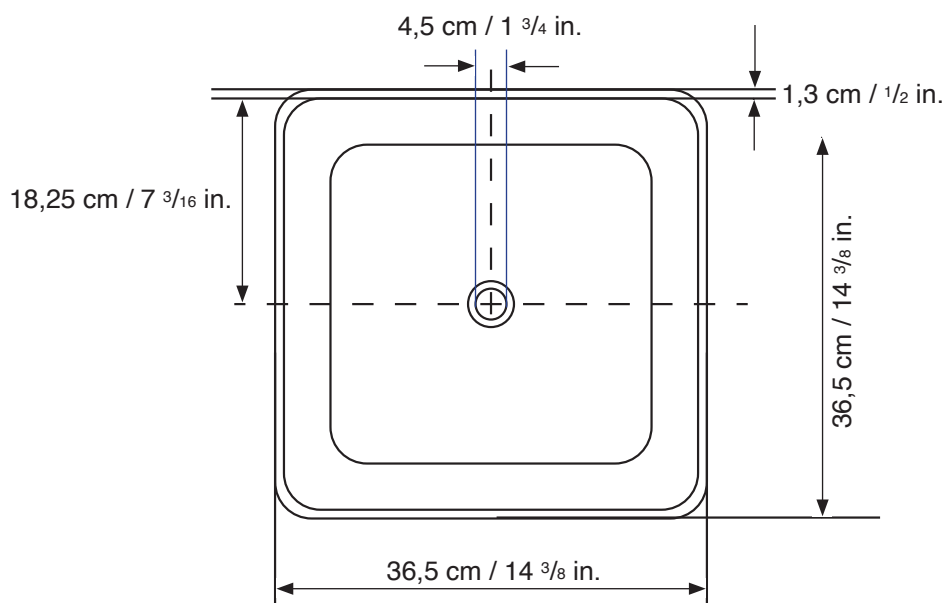

DESSIN TECHNIQUE / TECHNICAL DRAWING

# Lavabo vasque en porcelaine/ *Porcelain washbasin*

Modèle/Model : OD-4050-MW (Legend I) OD-4050-MB (Legend II)

Les dimensions des appareils sont nominales et peuvent varier à l'intérieur de la plage de tolérance établie par la norme ANSI A112.19.2. Ces mesures peuvent être modifiées ou annulées. Nous ne sommes pas responsables de l'utilisation de pages remplacées ou annulées.

*Dimensions of fixtures are nominal and may vary within the range of tolerances established by ASME standard A112.19.2. These measurements are subject to change or cancellation. No responsibility is assumed for use of superseded or voided pages.*