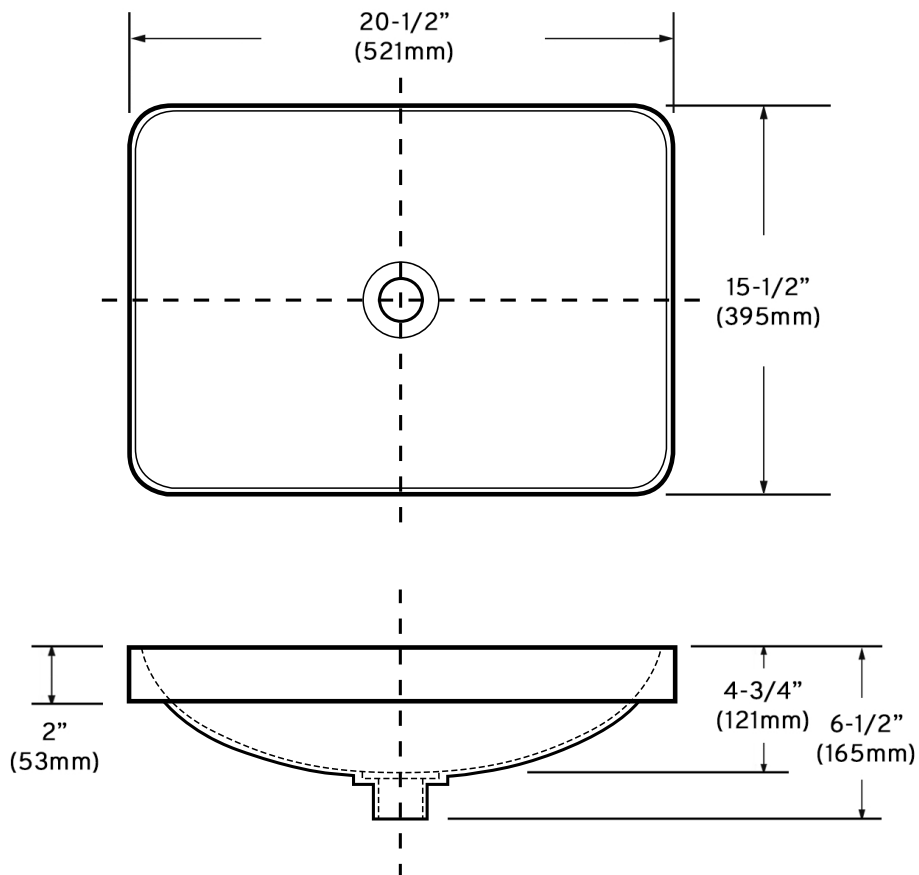

Lavabo semi-encastré / Semi-recessed washbasin

Modèle / Model : OD-4075 (HOLM)

Les dimensions inscrites sur les dessins sont à titre de référence seulement, veuillez mesurer le produit en main directement si requis lors de l'installation. Les dimensions des appareils sont nominales et peuvent varier à l'intérieur de la plage de tolérance de $\pm 1/4$ po. (6,3 mm). Ces dimensions peuvent être modifiées et il est important de consulter notre site internet www.odass.ca afin d'avoir accès à toutes les informations à jour.

The dimensions listed on the drawings are for reference only, please measure the product in hand directly if required during installation. The dimensions of the devices are nominal and may vary within the tolerance range of $\pm 1/4$ inch (6,3 mm). These measures can be modified so please visit our website www.odass.ca for access to all up-to-date information.