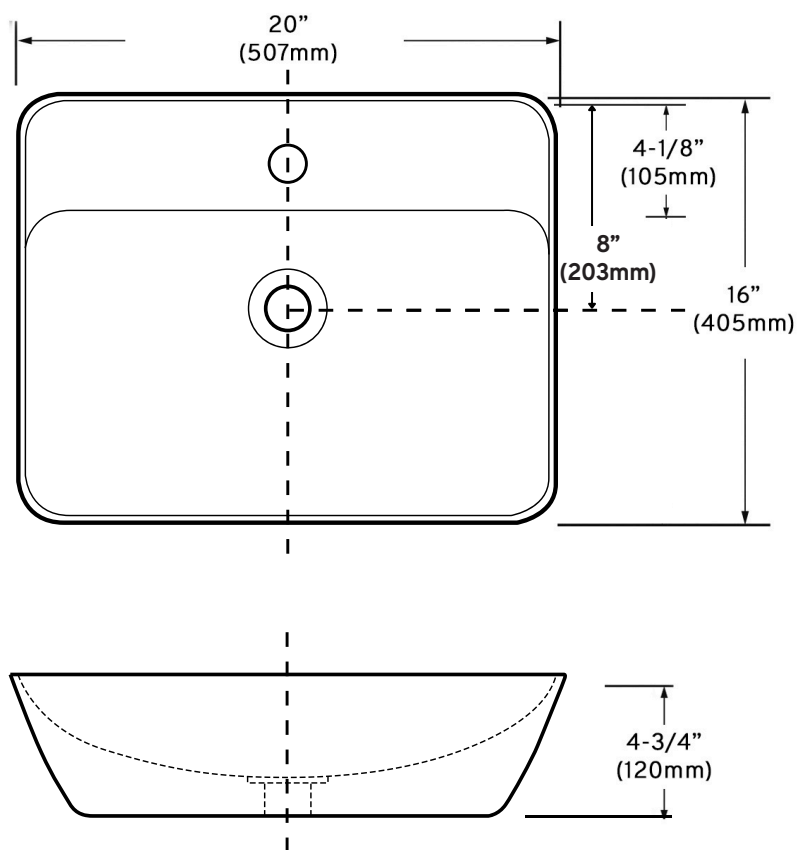

Lavabo vasque / Surface washbasin

Modèle / Model : OD-4005 (ARAGO)

Les dimensions inscrites sur les dessins sont à titre de référence seulement, veuillez mesurer le produit en main directement si requis lors de l'installation. Les dimensions des appareils sont nominales et peuvent varier à l'intérieur de la plage de tolérance de $\pm 1/4$ po. (6,3 mm). Ces dimensions peuvent être modifiées et il est important de consulter notre site internet www.odass.ca afin d'avoir accès à toutes les informations à jour. The dimensions listed on the drawings are for reference only, please measure the product in hand directly if required during installation. The dimensions of the devices are nominal and may vary within the tolerance range of $\pm 1/4$ inch (6,3 mm). These measures can be modified so please visit our website www.odass.ca for access to all up-to-date information.