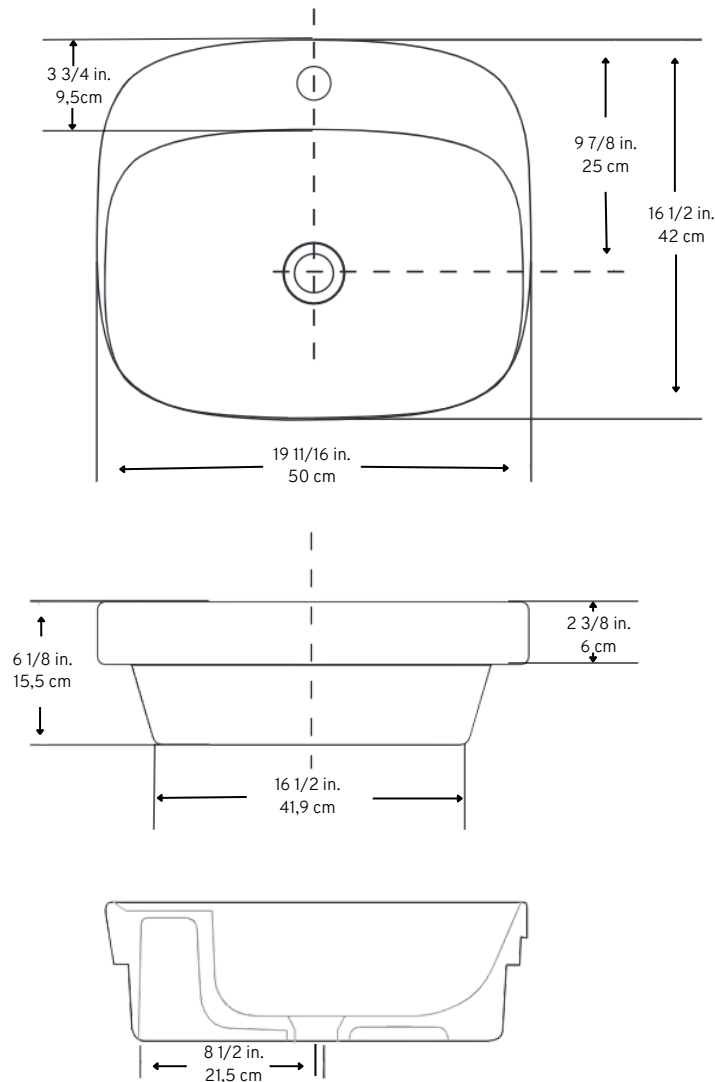

Lavabo semi-encasté en porcelaine Porcelain semi-recessed washbasin

Modèle / Model : OD-4065

Les dimensions des appareils sont nominales et peuvent varier à l'intérieur de la plage de tolérance établie par la norme ANSI A112.19.2. Ces mesures peuvent être modifiées ou annulées. Nous ne sommes pas responsables de l'utilisation de pages remplacées ou annulées.

Dimensions of fixtures are nominal and may vary within the range of tolerances established by ASME standard A112.19.2. These measurements are subject to change or cancellation. No responsibility is assumed for use of superseded or voided pages.