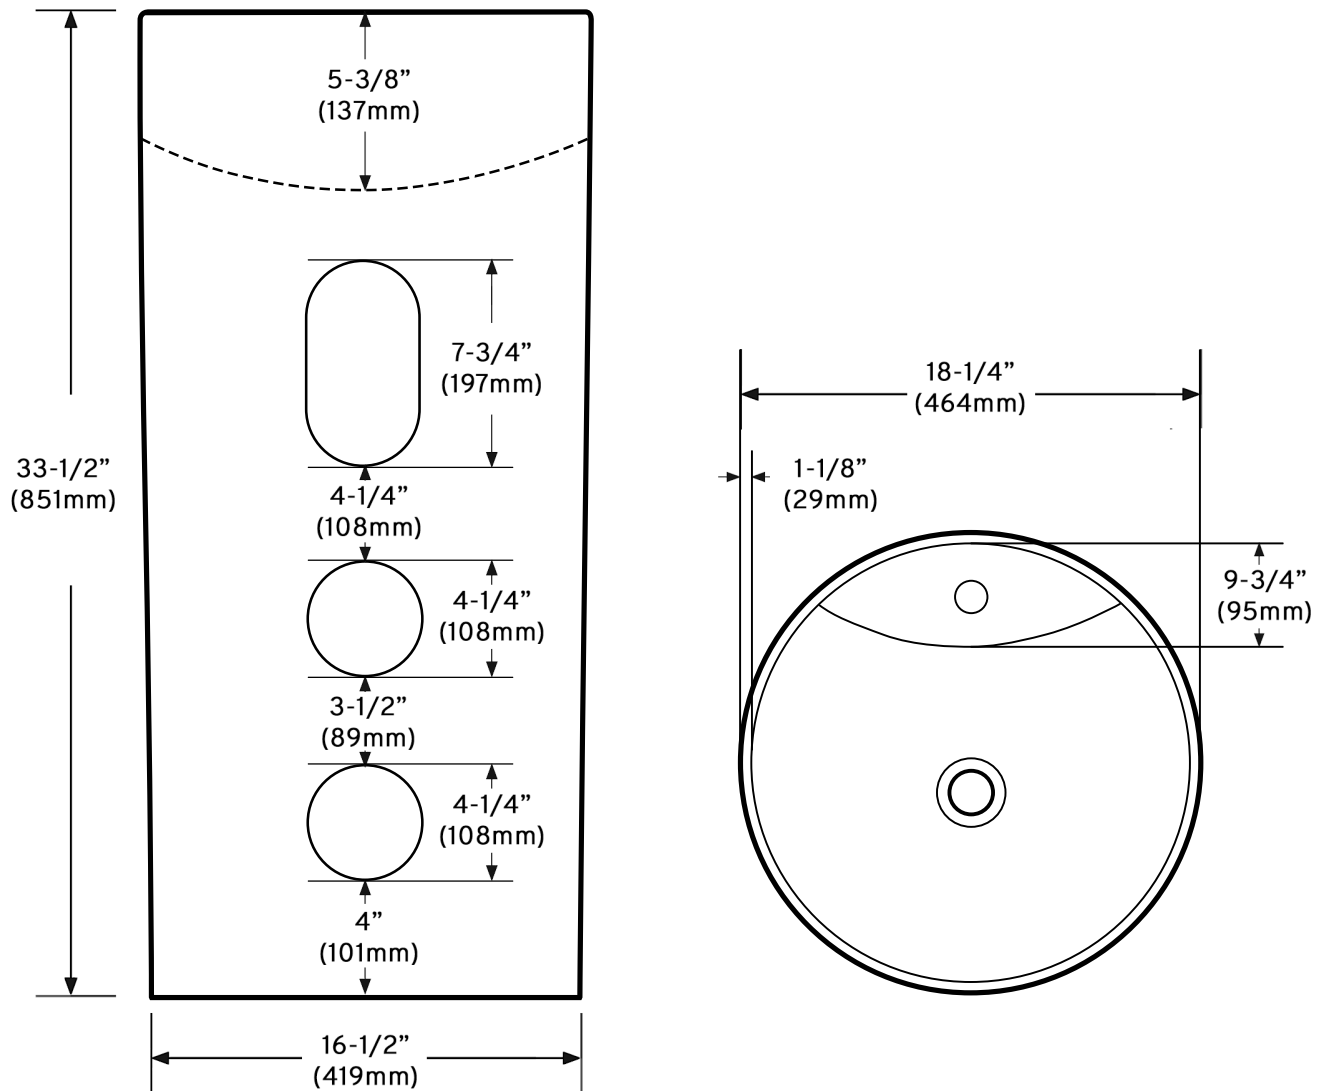

Lavabo piédestal en porcelaine/ Porcelain pedestal sink

Modèle / Model : OD-4030-W

Les dimensions des appareils sont nominales et peuvent varier à l'intérieur de la plage de tolérance de $\pm 1/4"$ (0,63 cm). Ces mesures peuvent être modifiées. Veuillez consulter notre site internet <http://www.odass.com> afin d'avoir accès à toutes les dimensions et à toutes les informations à jour.

The dimensions of the devices are nominal and may vary within the tolerance range of $\pm 1/4"$ (0.63 cm). These measures can be modified. Please visit our website <http://www.odass.com> for access to all dimensions and up-to-date information.