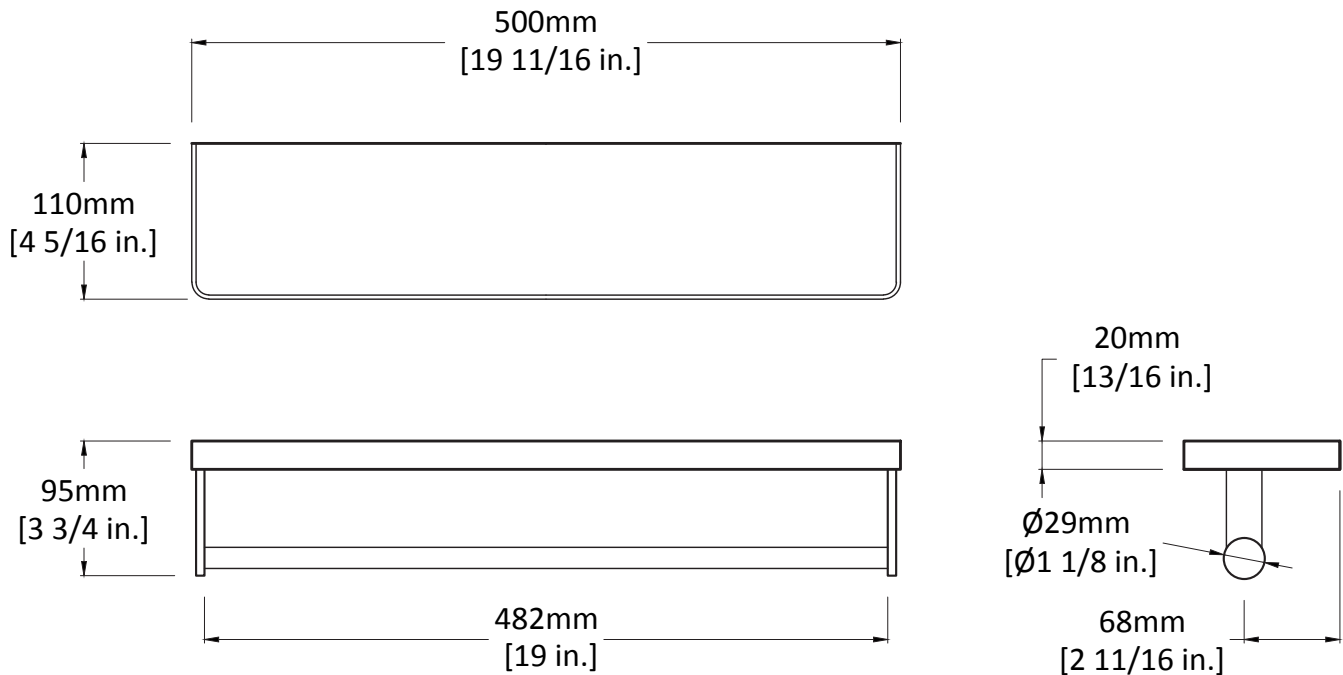

Tablette porte-serviettes / Towel rack shelf

Modèle / Model : OD-7060 (AUREA)

Les dimensions inscrites sur les dessins sont à titre de référence seulement, veuillez mesurer le produit en main directement si requis lors de l'installation. Les dimensions des appareils sont nominales et peuvent varier à l'intérieur de la plage de tolérance de $\pm 1/4$ po. (6,3 mm). Ces dimensions peuvent être modifiées et il est important de consulter notre site internet www.odass.ca afin d'avoir accès à toutes les informations à jour.

The dimensions listed on the drawings are for reference only, please measure the product in hand directly if required during installation. The dimensions of the devices are nominal and may vary within the tolerance range of $\pm 1/4$ inch (6,3 mm). These measures can be modified so please visit our website www.odass.ca for access to all up-to-date information.