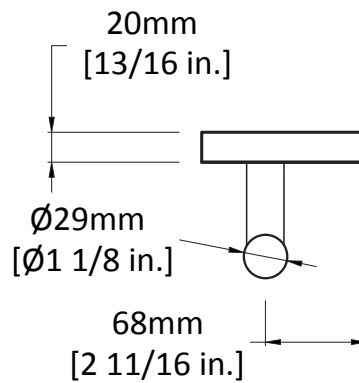

# Tablette porte-papier de toilette double / Double toilet paper holder shelf

Modèle / Model : OD-7055 (AUREA)

Les dimensions inscrites sur les dessins sont à titre de référence seulement, veuillez mesurer le produit en main directement si requis lors de l'installation. Les dimensions des appareils sont nominales et peuvent varier à l'intérieur de la plage de tolérance de  $\pm 1/4$  po. (6,3 mm). Ces dimensions peuvent être modifiées et il est important de consulter notre site internet [www.odass.ca](http://www.odass.ca) afin d'avoir accès à toutes les informations à jour.

The dimensions listed on the drawings are for reference only, please measure the product in hand directly if required during installation. The dimensions of the devices are nominal and may vary within the tolerance range of  $\pm 1/4$  inch (6,3 mm). These measures can be modified so please visit our website [www.odass.ca](http://www.odass.ca) for access to all up-to-date information.