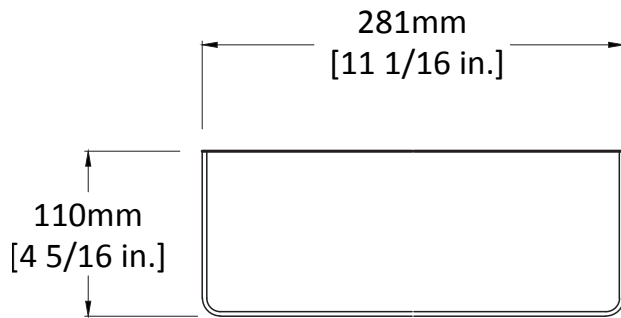

# Tablette porte-papier de toilette double / Double toilet paper holder shelf

Modèle / Model : OD-7055 (AUREA)

Les dimensions inscrites sur les dessins sont à titre de référence seulement, veuillez mesurer le produit en main directement si requis lors de l'installation. Les dimensions des appareils sont nominales et peuvent varier à l'intérieur de la plage de tolérance de  $\pm 1/4$  po. (6,3 mm). Ces dimensions peuvent être modifiées et il est important de consulter notre site internet [www.odass.ca](http://www.odass.ca) afin d'avoir accès à toutes les informations à jour.

The dimensions listed on the drawings are for reference only, please measure the product in hand directly if required during installation. The dimensions of the devices are nominal and may vary within the tolerance range of  $\pm 1/4$  inch (6,3 mm). These measures can be modified so please visit our website [www.odass.ca](http://www.odass.ca) for access to all up-to-date information.