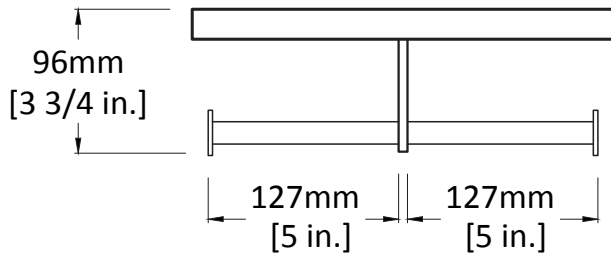

# Tablette porte-papier de toilette double / Double toilet paper holder shelf

Modèle / Model : OD-7055 (AUREA)

Les dimensions inscrites sur les dessins sont à titre de référence seulement, veuillez mesurer le produit en main directement si requis lors de l'installation. Les dimensions des appareils sont nominales et peuvent varier à l'intérieur de la plage de tolérance de  $\pm 1/4$  po. (6,3 mm). Ces dimensions peuvent être modifiées et il est important de consulter notre site internet [www.odass.ca](http://www.odass.ca) afin d'avoir accès à toutes les informations à jour.

The dimensions listed on the drawings are for reference only, please measure the product in hand directly if required during installation. The dimensions of the devices are nominal and may vary within the tolerance range of  $\pm 1/4$  inch (6,3 mm). These measures can be modified so please visit our website [www.odass.ca](http://www.odass.ca) for access to all up-to-date information.