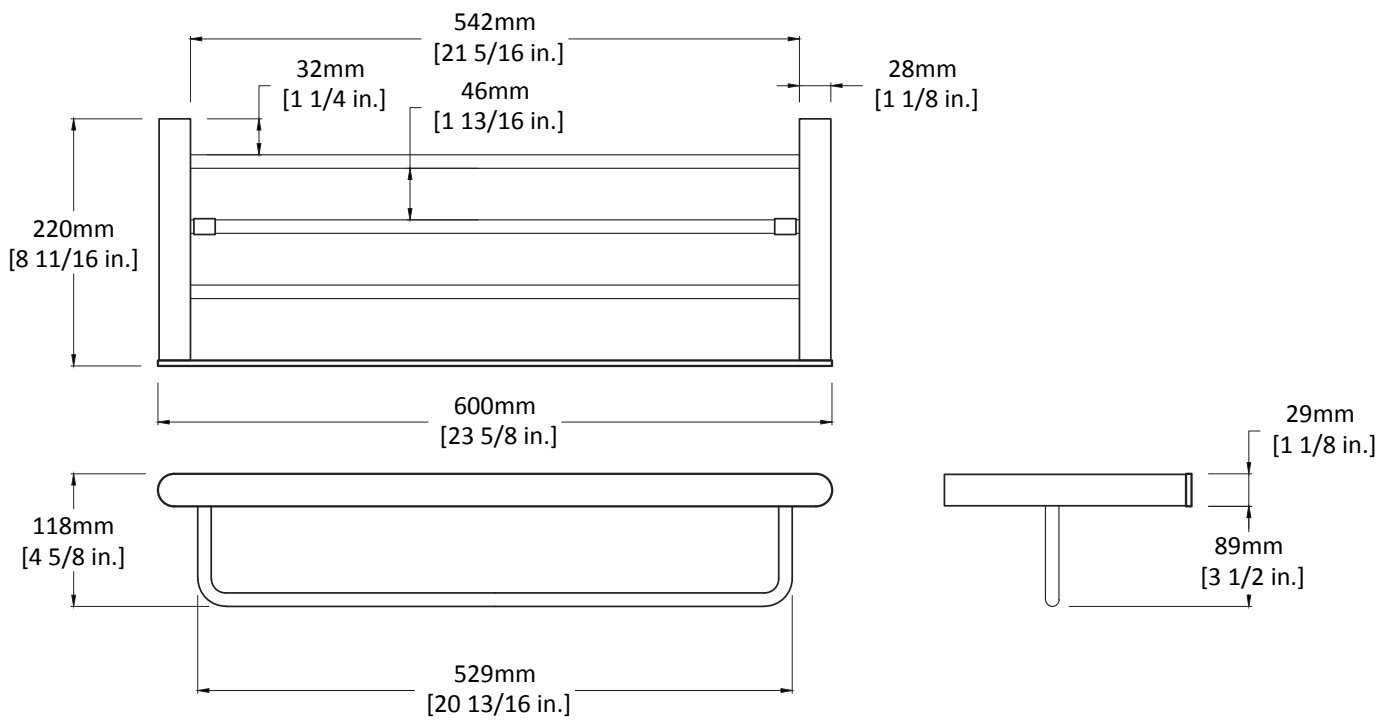

Tablette porte-serviettes / Towel rack shelf

Modèle / Model : OD-7030 (NOVA)

Les dimensions inscrites sur les dessins sont à titre de référence seulement, veuillez mesurer le produit en main directement si requis lors de l'installation. Les dimensions des appareils sont nominales et peuvent varier à l'intérieur de la plage de tolérance de $\pm 1/4$ po. (6,3 mm). Ces dimensions peuvent être modifiées et il est important de consulter notre site internet www.odass.ca afin d'avoir accès à toutes les informations à jour.

The dimensions listed on the drawings are for reference only, please measure the product in hand directly if required during installation. The dimensions of the devices are nominal and may vary within the tolerance range of $\pm 1/4$ inch (6,3 mm). These measures can be modified so please visit our website www.odass.ca for access to all up-to-date information.