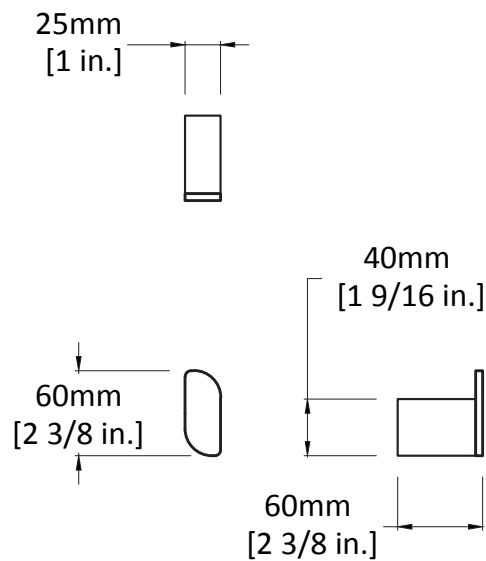

Crochet à serviette / Towel hook

Modèle / Model : OD-7020 (VASCO)

Les dimensions inscrites sur les dessins sont à titre de référence seulement, veuillez mesurer le produit en main directement si requis lors de l'installation. Les dimensions des appareils sont nominales et peuvent varier à l'intérieur de la plage de tolérance de $\pm 1/4$ po. (6,3 mm). Ces dimensions peuvent être modifiées et il est important de consulter notre site internet www.odass.ca afin d'avoir accès à toutes les informations à jour.

The dimensions listed on the drawings are for reference only, please measure the product in hand directly if required during installation. The dimensions of the devices are nominal and may vary within the tolerance range of $\pm 1/4$ inch (6,3 mm). These measures can be modified so please visit our website www.odass.ca for access to all up-to-date information.