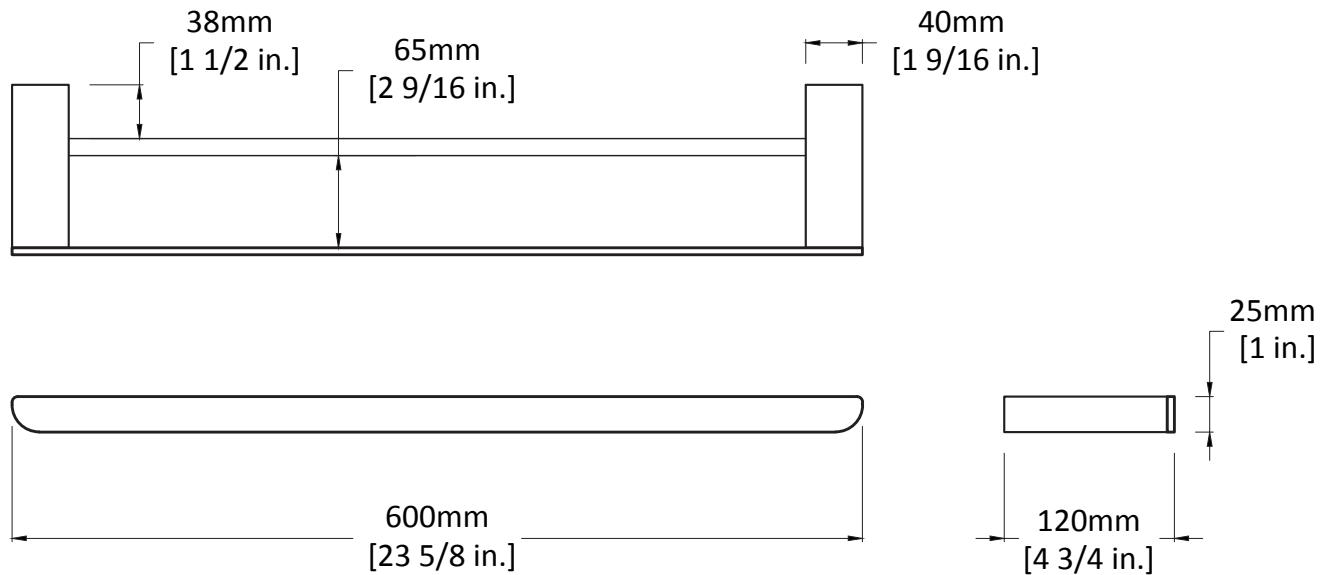

# Porte-serviettes double / Double towel rack

Modèle / Model : OD-7010 (VASCO)

Les dimensions inscrites sur les dessins sont à titre de référence seulement, veuillez mesurer le produit en main directement si requis lors de l'installation. Les dimensions des appareils sont nominales et peuvent varier à l'intérieur de la plage de tolérance de  $\pm 1/4$  po. (6,3 mm). Ces dimensions peuvent être modifiées et il est important de consulter notre site internet [www.odass.ca](http://www.odass.ca) afin d'avoir accès à toutes les informations à jour.

The dimensions listed on the drawings are for reference only, please measure the product in hand directly if required during installation. The dimensions of the devices are nominal and may vary within the tolerance range of  $\pm 1/4$  inch (6,3 mm). These measures can be modified so please visit our website [www.odass.ca](http://www.odass.ca) for access to all up-to-date information.