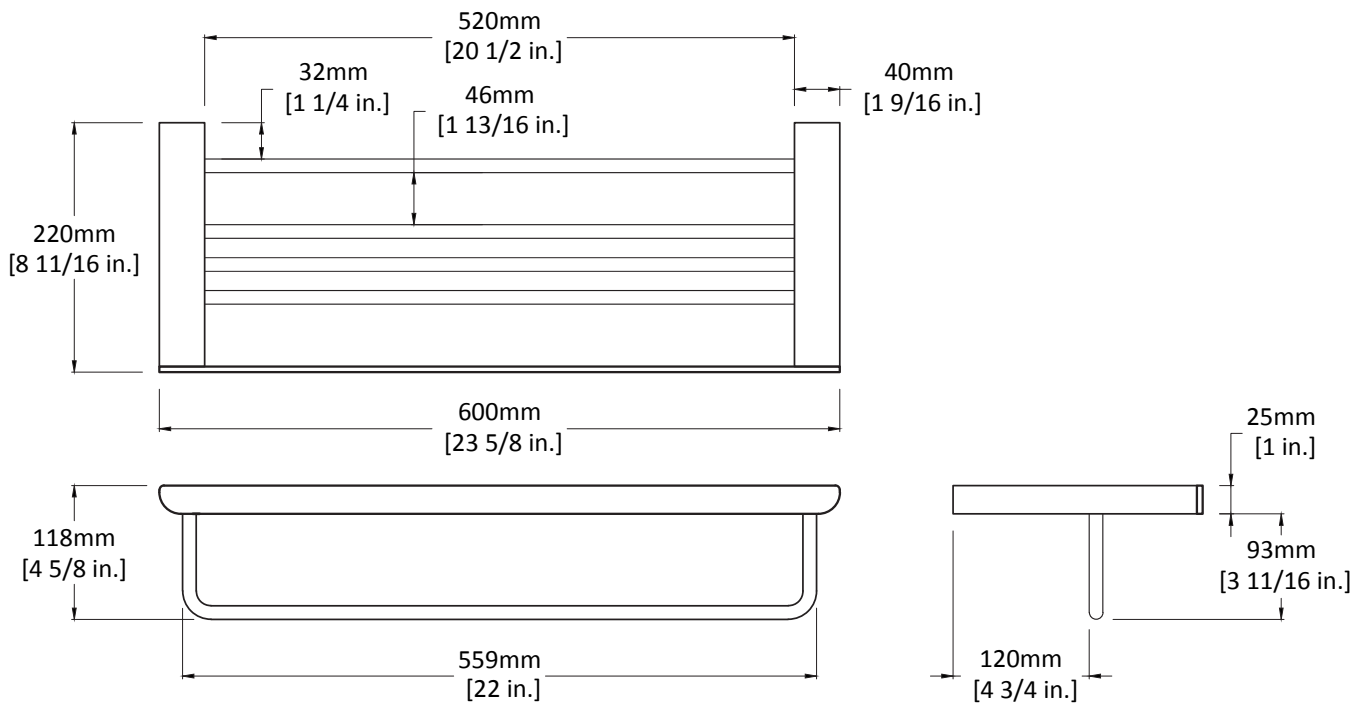

Tablette porte-serviettes / Towel rack shelf

Modèle / Model : OD-7005 (VASCO)

Les dimensions inscrites sur les dessins sont à titre de référence seulement, veuillez mesurer le produit en main directement si requis lors de l'installation. Les dimensions des appareils sont nominales et peuvent varier à l'intérieur de la plage de tolérance de $\pm 1/4$ po. (6,3 mm). Ces dimensions peuvent être modifiées et il est important de consulter notre site internet www.odass.ca afin d'avoir accès à toutes les informations à jour.

The dimensions listed on the drawings are for reference only, please measure the product in hand directly if required during installation. The dimensions of the devices are nominal and may vary within the tolerance range of $\pm 1/4$ inch (6,3 mm). These measures can be modified so please visit our website www.odass.ca for access to all up-to-date information.