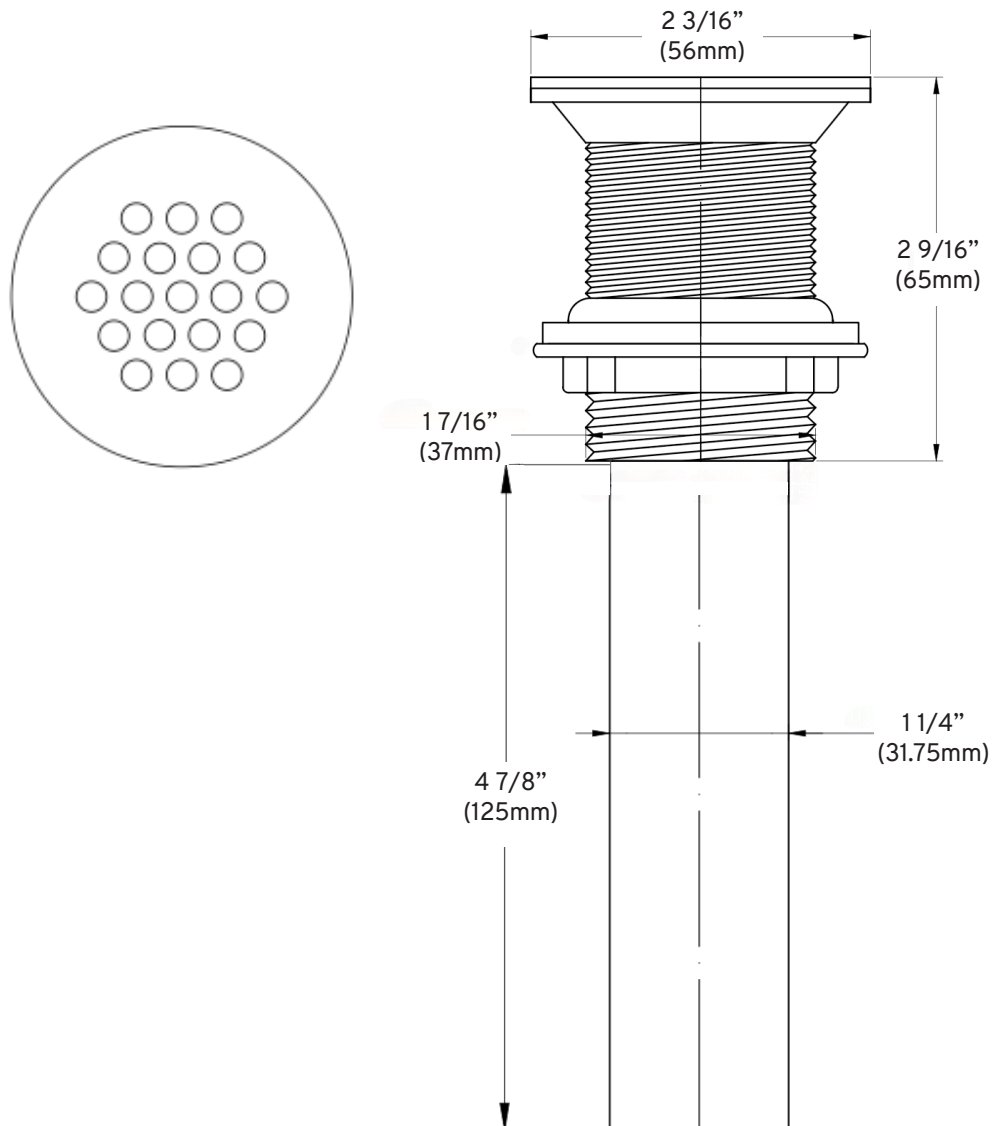

# Drain de lavabo à grille sans renvoi / Washbasin grid drain without overflow

Modèle / Model : OD-4535

Les dimensions inscrites sur les dessins sont à titre de référence seulement, veuillez mesurer le produit en main directement si requis lors de l'installation. Les dimensions des appareils sont nominales et peuvent varier à l'intérieur de la plage de tolérance de  $\pm 1/4$  po. (6,3 mm). Ces dimensions peuvent être modifiées et il est important de consulter notre site internet [www.odass.ca](http://www.odass.ca) afin d'avoir accès à toutes les informations à jour. The dimensions listed on the drawings are for reference only, please measure the product in hand directly if required during installation. The dimensions of the devices are nominal and may vary within the tolerance range of  $\pm 1/4$  inch (6,3 mm). These measures can be modified so please visit our website [www.odass.ca](http://www.odass.ca) for access to all up-to-date information.