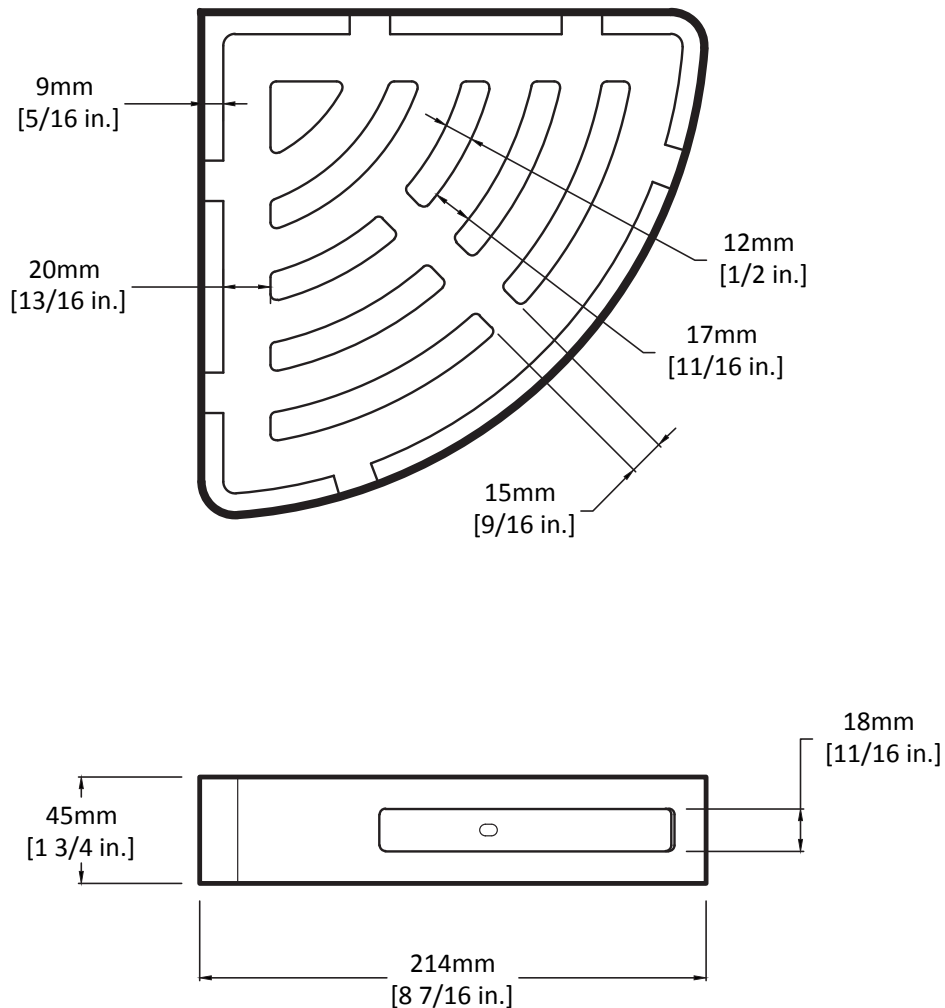

# Tablettes de coin / Corner shelves

Modèle / Model : OD-4090 (AUSTRAL)

Les dimensions inscrites sur les dessins sont à titre de référence seulement, veuillez mesurer le produit en main directement si requis lors de l'installation. Les dimensions des appareils sont nominales et peuvent varier à l'intérieur de la plage de tolérance de  $\pm 1/4$  po. (6,3 mm). Ces dimensions peuvent être modifiées et il est important de consulter notre site internet [www.odass.ca](http://www.odass.ca) afin d'avoir accès à toutes les informations à jour.

The dimensions listed on the drawings are for reference only, please measure the product in hand directly if required during installation. The dimensions of the devices are nominal and may vary within the tolerance range of  $\pm 1/4$  inch (6,3 mm). These measures can be modified so please visit our website [www.odass.ca](http://www.odass.ca) for access to all up-to-date information.